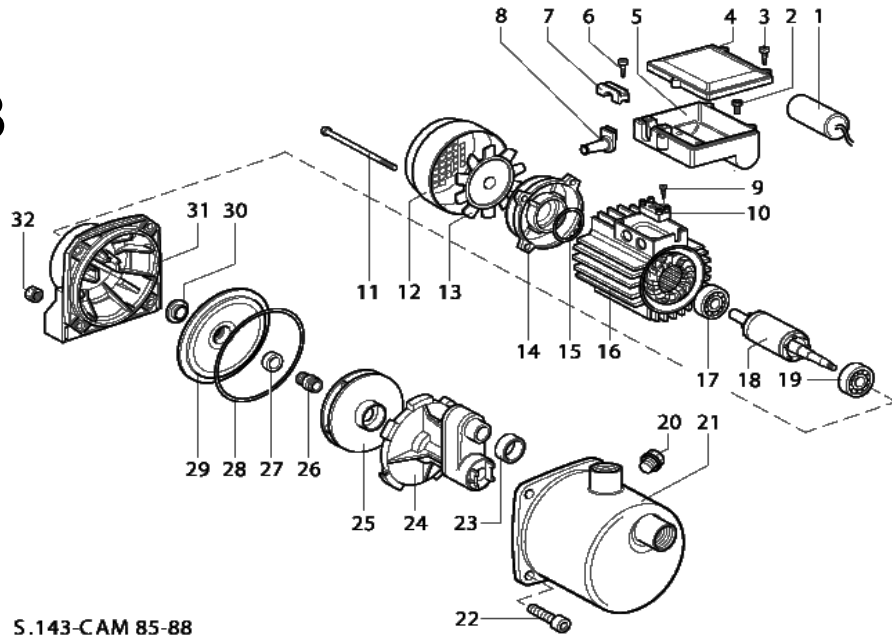

CAM 88

Varaosaluettelo

S.143-CAM 85-88

Pos	Nimike	CAM 88
1	Kondensaattori 20 μ F	7102236
2	Ruuvi (4kpl)	0360341
3	Ruuvi (3kpl)	0270431
4	Kondensaattorirasian kansi	7103794
5	Kondensaattorirasia	7104000
6	Ruuvi (2kpl)	0270431
7	Vedonpoistaja	7002011
8	Kaapelin läpivienti	7103831
9	Ruuvi	0360341
10	KytKentäräma	3000319
11	Ruuvi (4kpl)	7105674
12	Tuulettimen suoja	7102174
13	Tuulettimen siipi	7101796
14	Laakerin suojakotelo	7101797
15	Jousialuslevy Ø32	1000250
16	Käämi, koteloitu	7103147
17	Kuulalaakeri 6202ZZ	1440100
18	Roottori	7105167
19	Kuulalaakeri 6202ZZ	1440100
20	Tulppa ¼" (2kpl)	7105811
21	Pumpun pesä rst.	7106300
22	Ruuvi (4kpl)	0161201
23	Tiiviste	7201536
24	Diffuusorilevy	7104882
25	Juoksupyörä	7105509
26	Mekaaninen akselitiiviste	3090479
27	Mekaaninen akselitiiviste	3090809
28	O-rengas	1317007
29	Välilaippa	7103121
30	Vuotovesirengas Ø12	7103833
31	Kiinnityslaippa	7103398
32	Mutteri	7105281

CAM 88/25

Varaosakuvassto

027-CAM 85/25

Pos.	Nimeke	CAM 88/25
1	Paineletku	7102312
2	Tiiviste	7250954
3	Ruuvi	0030861
4	Päätylaippa	7103109
5	Venttiili	7103110
6	Kumikalvo Zilmet/Varem lyhyt	7102568
7	Säiliö, täydellinen	7104879
8	Mutteri	7105281
9	Venttiilin suojakansi	7103111
10	Ruuvi	7105280
12	Painekytin (sis. osat 11,16)	7105017
13	Pumppuosa	
14	Painemittari	7104982
15	5-tie paineyhde	7101135