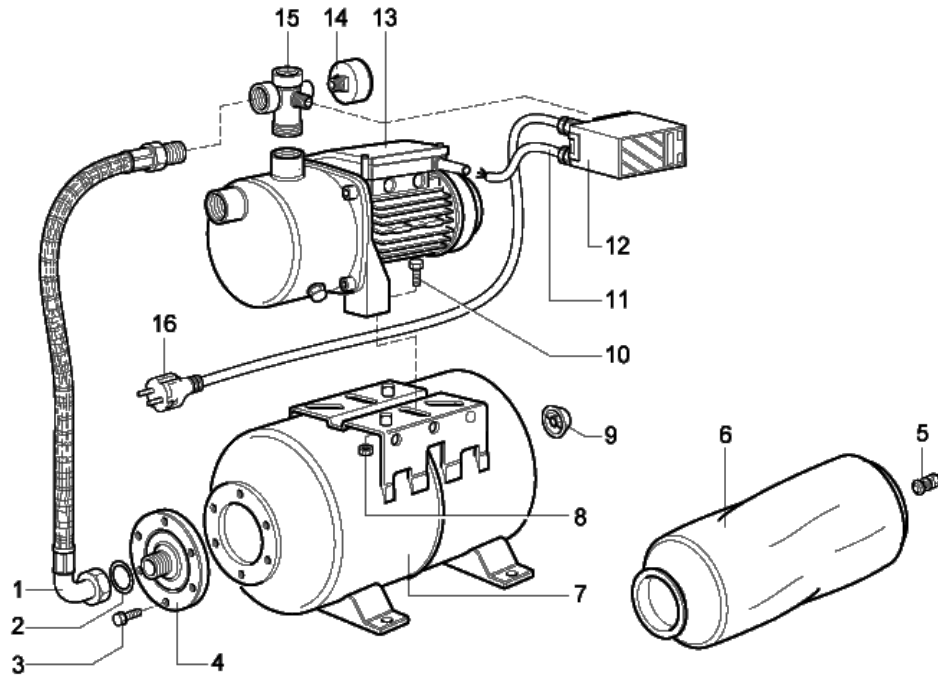

CAM 88

Varaosaluettelo

S.143-CAM 85-88

Pos	Nimike	CAM 88
1	Kondensaattori 20 μ F	7102236
2	Ruuvi (4kpl)	0360341
3	Ruuvi (3kpl)	0270431
4	Kondensaattorirasian kansi	7103794
5	Kondensaattorirasia	7104000
6	Ruuvi (2kpl)	0270431
7	Vedonpoistaja	7002011
8	Kaapelin läpivienti	7103831
9	Ruuvi	0360341
10	KytKentäräma	3000319
11	Ruuvi (4kpl)	7105674
12	Tuulettimen suoja	7102174
13	Tuulettimen siipi	7101796
14	Laakerin suojakotelo	7101797
15	Jousialuslevy Ø32	1000250
16	Käämi, koteloitu	7103147
17	Kuulalaakeri 6202ZZ	1440100
18	Roottori	7105167
19	Kuulalaakeri 6202ZZ	1440100
20	Tulppa ¼" (2kpl)	7105811
21	Pumpun pesä rst.	7106300
22	Ruuvi (4kpl)	0161201
23	Tiiviste	7201536
24	Diffuusorilevy	7104882
25	Juoksupyörä	7105509
26	Mekaaninen akselitiiviste	3090479
27	Mekaaninen akselitiiviste	3090809
28	O-rengas	1317007
29	Välilaippa	7103121
30	Vuotovesirengas Ø12	7103833
31	Kiinnityslaippa	7103398
32	Mutteri	7105281

CAM 88/25

Varaosakuvassto

027-CAM 85/25

Pos.	Nimeke	CAM 88/25
1	Paineletku	7102312
2	Tiiviste	7250954
3	Ruuvi	0030861
4	Päätylaippa	7103109
5	Venttiili	7103110
6	Kumikalvo Zilmet/Varem lyhyt	7102568
7	Säiliö, täydellinen	7104879
8	Mutteri	7105281
9	Venttiilin suojakansi	7103111
10	Ruuvi	7105280
12	Painekytin (sis. osat 11,16)	7105017
13	Pumppuosa	
14	Painemittari	7104982
15	5-tie paineyhde	7101135