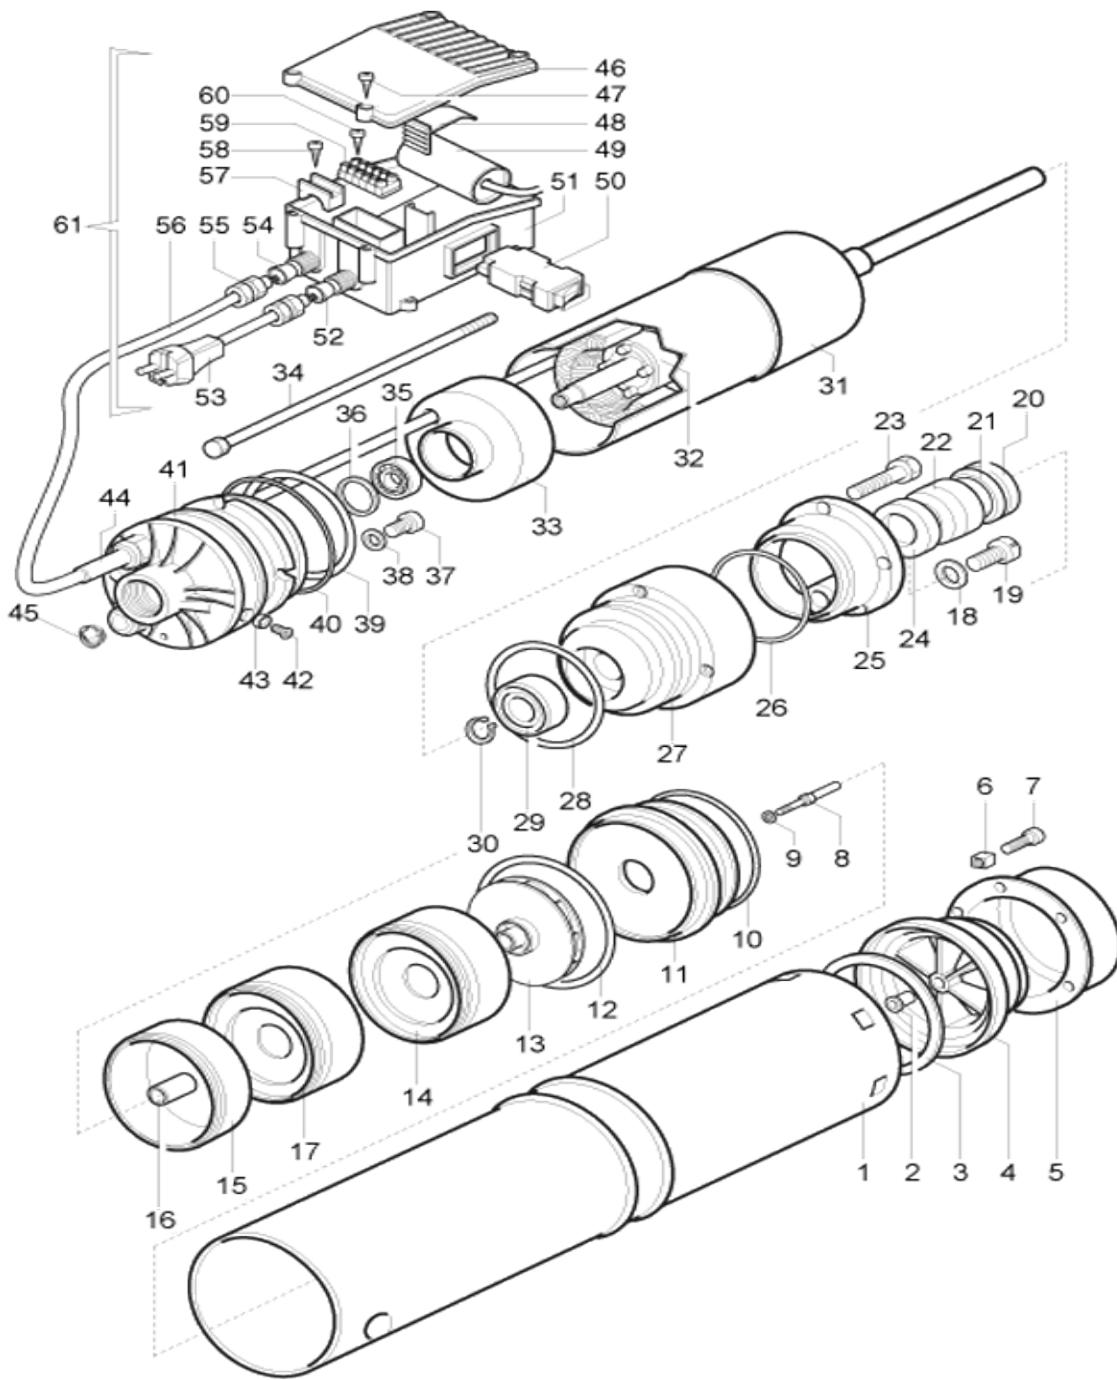

SCM 4/5/6-F

Varaosaluettelo

Pos.	Nimike	SCM 4-F	SCM 5-F	SCM 6-F
1	Pumpun vaippa	7109543	7109543	7109544
2	Väliholkki	7202790	7202790	7202790
3	Tiiviste	7109533	7109533	7109533
4	Laippa	7109528	7109528	7109528
5	Pohjasuodatin	7109527	7109527	7109527
6	Holkkimutteri (6 kpl)	7109531	7109531	7109531
7	Ruuvi (6 kpl)	0160792	0160792	0160792
8	Liitosakseli	7109534	7109534	7109534
9	Aluslevy	0830572	0830572	0830572
10	O-rengas	1311387	1311387	1311387
11	Pohjalevy	7106629	7106629	7106629
12	O-rengas	1311967	1311967	1311967
13	Juoksupyörä (4,5 tai 6 kpl)	7103552	7103552	7103552
14	Diffuusori Levy (3,4 tai 5 kpl)	7103574	7103574	7103574
15	Välirengas	7104321	-	7104321
16	Väliholkki	7104320	-	7104320
17	Diffusori	7104502	7104502	7104502
18	Tiiviste	7107145	7107145	7107145
19	Ruuvi	0230432	0230432	0230432
20	Lukkorengas	7109546	7109546	7109546
21	Aluslevy	7107216	7107216	7107216
22	Mekaaninen akselitiiviste	7107211	7107211	7107211
23	Ruuvi (4 kpl)	0220272	0220272	0220272
24	Tiivisterengas	7107631	7107631	7107631
25	Laippa	7107212	7107212	7107212
26	O-rengas	7107148	7107148	7107148
27	Alempi laippa	7109524	7109524	7109524
28	O-rengas	7201573	7201573	7201573
29	Kuulalaakeri	1420440	1420440	1420440
30	Lukkorengas	1010112	1010112	1010112
31	Käämi	7106582	7106583	7106584
32	Roottori	7109538	7109539	7109540
33	Suojakansi	7106474	7106474	7106474
34	Ruuvi (4 kpl)	7107358	7107358	7107359
35	Kuulalaakeri	1420220	1420220	1420220
36	Jousialuslevy	1000250	1000250	1000250
37	Ruuvi	0230622	0230622	0230622
38	Aluslevy	0780030	0780030	0780030
39	O-rengas	7201573	7201573	7201573
40	O-rengas	1311407	1311407	1311407
41	Ylempi laippa	7109530	7109530	7109530
42	Ruuvi (6 kpl)	0180532	0180532	0180532
43	Holkki (6 kpl)	7109529	7109529	7109529
44	Kaapelinläpivientisuoja	7202533	7202533	7202533
45	Tulppa	7202718	7202718	7202718
46	KytKentärasian kansi	7105298	7105298	7105298
47	Ruuvi (8 kpl)	0290241	0290241	0290241
48	Kondensaattorin pidin	7103171	7103171	7103171
49	Kondensaattori	7201553	7005278	7005090
50	Terminen katkaisija	7005086	7005086	7005087
51	KytKentärasia	7105296	7105296	7105296
52	Kaapelinpidin	7105411	7105411	7105411
53	Kaapeli	7202440	7202440	7202440
54	Kaapelinpidin	7105412	7105412	7105412
55	Muovimutteri (2 kpl)	7105415	7105415	7105415
56	Kaapeli	7201934	7201935	7201935
57	Kaapelin vedonpoistaja	7002011	7002011	7002011
58	Ruuvi (2 kpl)	0290241	0290241	0290241
59	KytKentärima	7105414	7105414	7105414
60	Kaapeli	7202440	7202440	7202440
61	SähkökytKentärasia (kok.)	7105697	7105698	7105699

Oikeus teknisiin muutoksiin pidetään.

S.250-SCM-F 4-5-6-7

Oikeus teknisiin muutoksiin pidätetään.