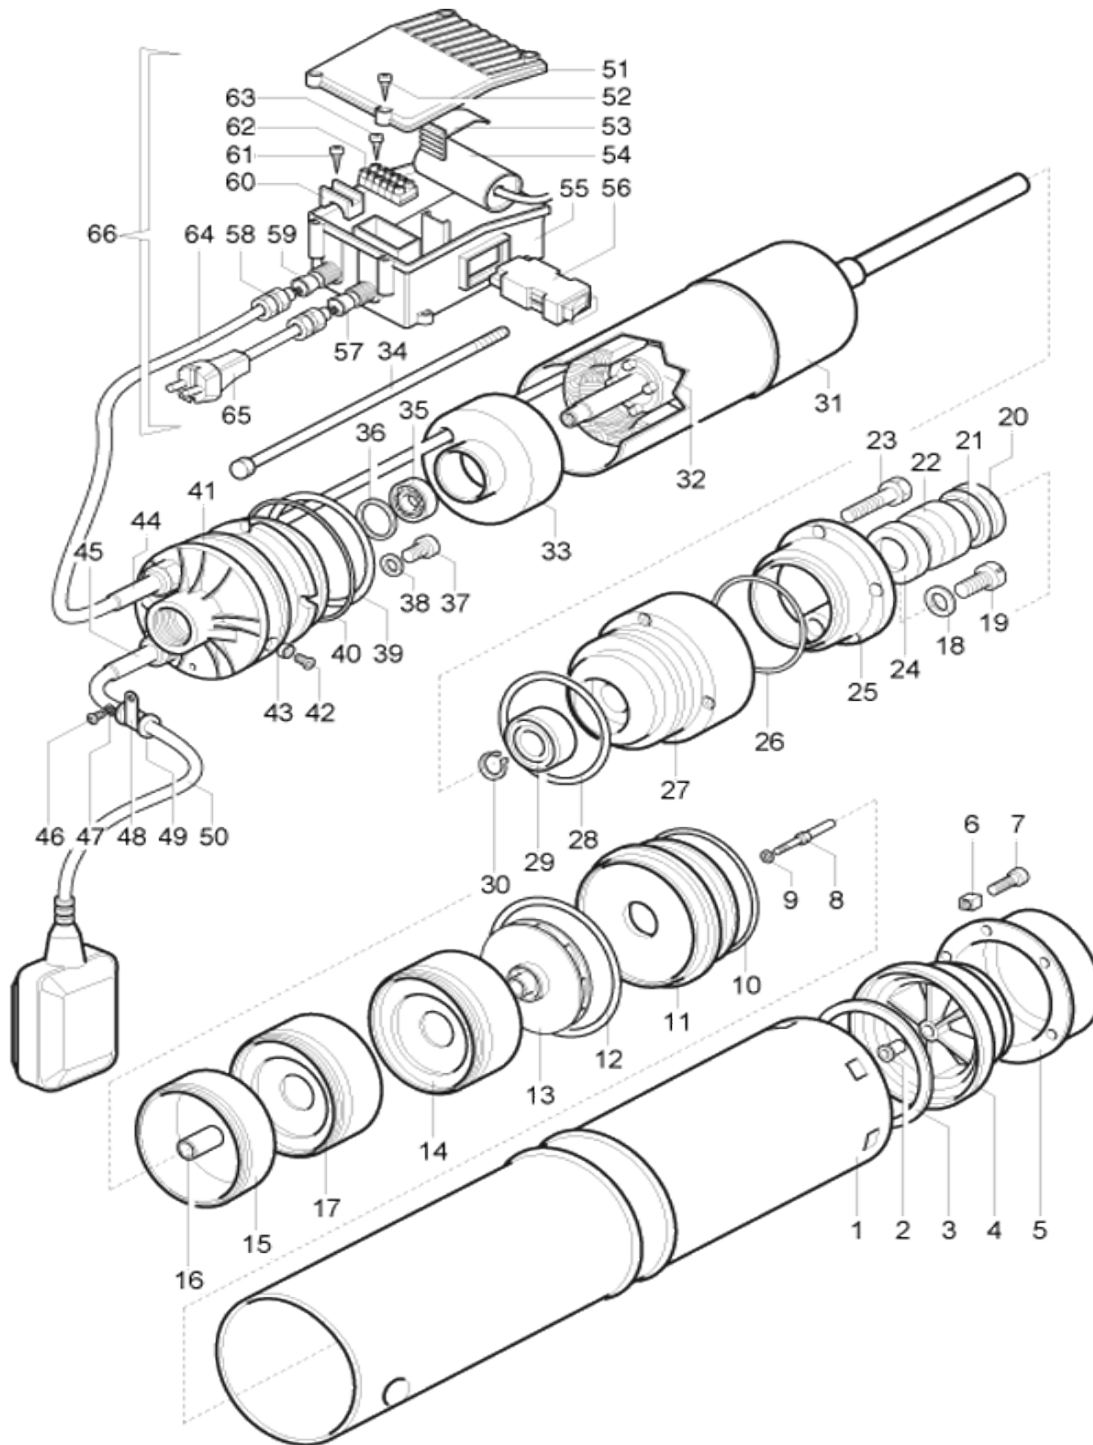

SCM 4/5/6 /S-F

Varaosaluettelo

S.250-SCM-F 4-5-6-7

Pos.	Nimike	Koodi
45	Kaapelliläpivienni	7202533
46	Ruuvi	0230622
47	Aluslevy	0830092
48	Kiinnike	7202589
49	Kaapelinpidike	7202588
50	Pintavippa	Oikeus teknisiin muutoksiin pidetään.