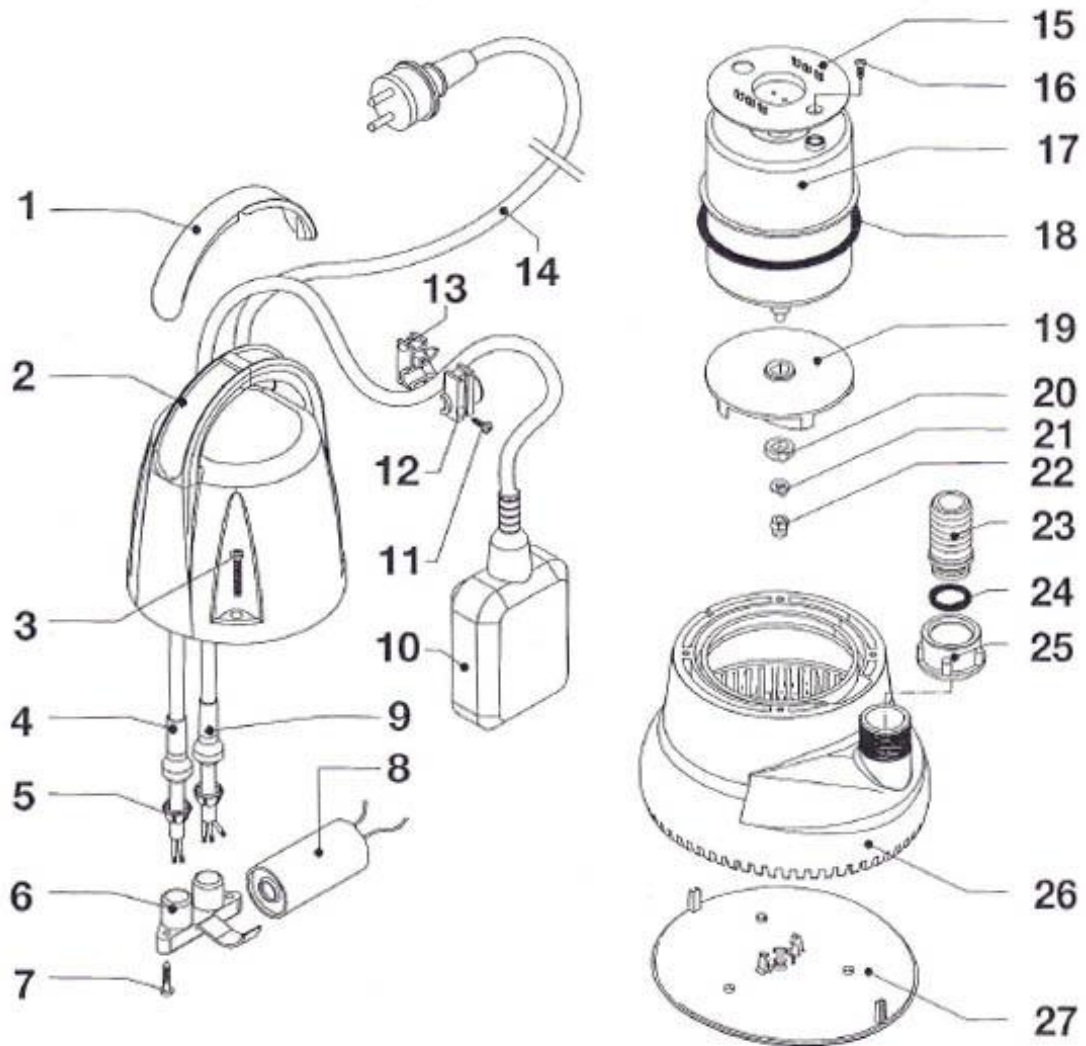

Varaosakuvasto TSN 300 - TSN 300S.

Pos	Nimike - Benämning	TSN 300/S Koodi - Kod
1	Kahva - Handtag	7202127
2	Ylävaippa – Pumphölje	7202098
3	Ruuvi - Skruv	0270472
4	Kaapelin vedonpoistaja - Dragavlastare	7201631
5	Kiristysrenkas - Klämring	7103405
6	Kaapelin läpivienti - Kabelgenomföring	7202096
7	Ruuvi - Skruv	0290262
8	Kondensaattori - Kondensator	7201602
9	Kaapelin vedonpoistaja - Dragavlastare	7201529
10	Pintavippa - Nivåbrytare	7202185
11	Ruuvi - Skruv	0270422
12	Pidin - Hållare	7201544
13	Luisti - Gejd	7201543
14	Sähkökaapeli - Elkabel	7201678
15	Eristyslevy - Isoleringskiva	7201513
16	Ruuvi - Skruv	0360321
17	Moottori täydellinen - Motor komplett	7107324
18	O-renkas - O-ring	7201573
19	Juoksupyörä - Löphjul	7105804
20	Välilevy - Bricka	7202034
21	Aluslevy - Bricka	0830772
22	Mutteri - Mutter	0670074
23	Yhde - Anslutning	7106977
24	O-renkas - O-ring	1310427
25	Yhde - Anslutning	7106976
26	Pumpun vaippa – Pumphölje	7202260
27	Pohjalevy - Bottenskiva	7202261

TSN 300S

a	b	c	d	e
12/99				