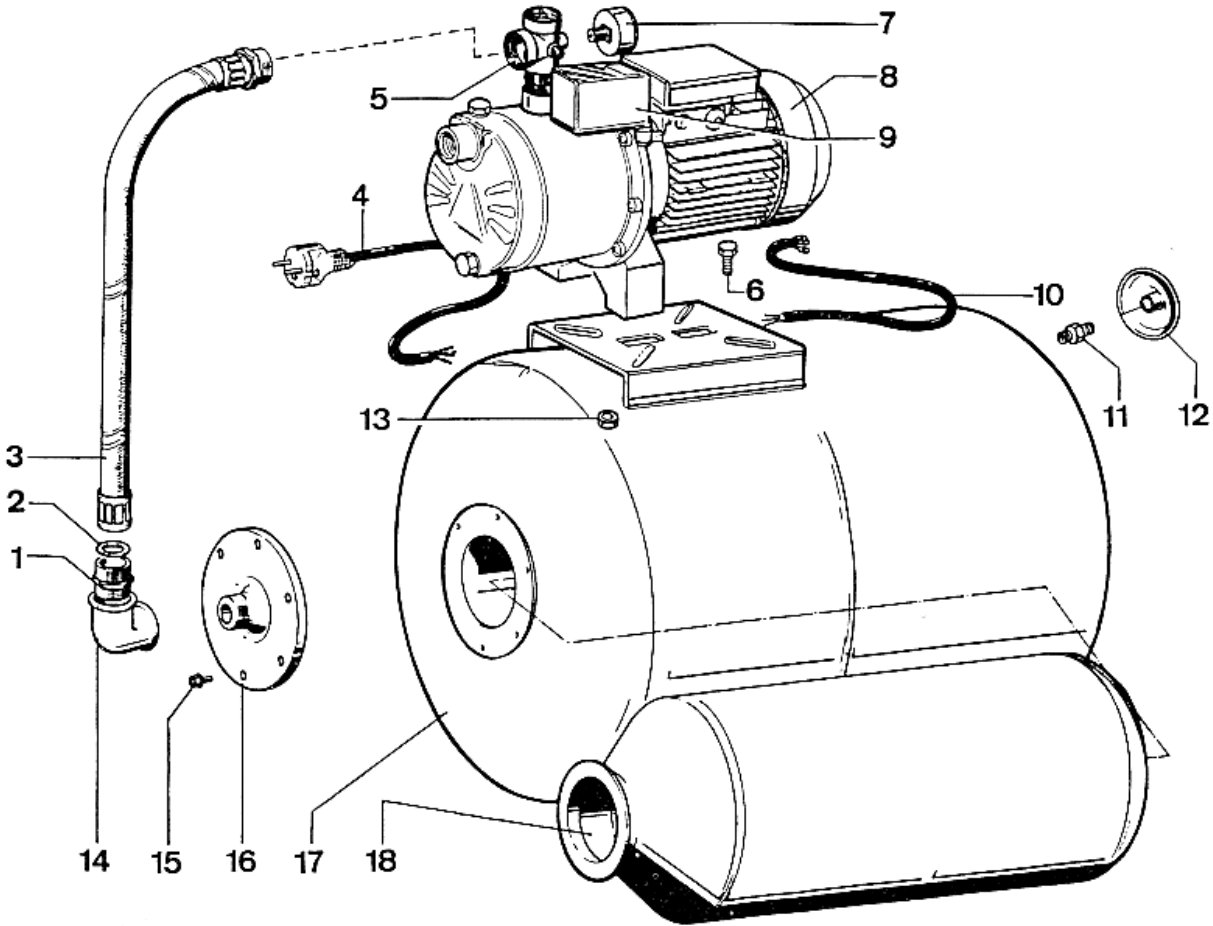

Oy Marnex Ab

Luotsikatu 14 00160 Helsinki

Puh. (09) 7001 9800

Fax (09) 7001 9802

marnex@marnex.inet.fi

Oikeus teknisiin muutoksiin pidätetään.

Varaosakuvasto CAM 98N/60.

Pos.	Nimike	CAM 98N/60
1	Liitosmuhvi, ulkokierre Anslutningsmuff	3140230
2	Tiiviste Packning	0853698
3	Paineletku Tryckslang	7106230
4	Verkkajohto pistotulpalla Elkabel med stickpropp	7201060
5	5-tie paineyhde 5-vägs tryckanslutning	7101135
6	Ruuvi Skruv	7105280
7	Painemittari Manometer	7104982
8	Pumppuosa moottorilla Pumpdel med motor	7105138
9	Painekytkin Pressostat	7105017
10	Sähkökaapeli Elkabel	7101219
11	Venttiili Ventil	7103110
12	Venttiilin suojakansi Skyddshatt	7103111
13	Mutteri Mutter	7105281
14	Kulmayhde Rörkrök	3130955
15	Ruuvi Skruv	0030861
16	Laippa Fläns	7103109
17	Säiliö 60 L Vattentank 60 L	7104880
18	Kumikalvo Gummimembran	7102904

CAM 95N/60

CAM 98N/60