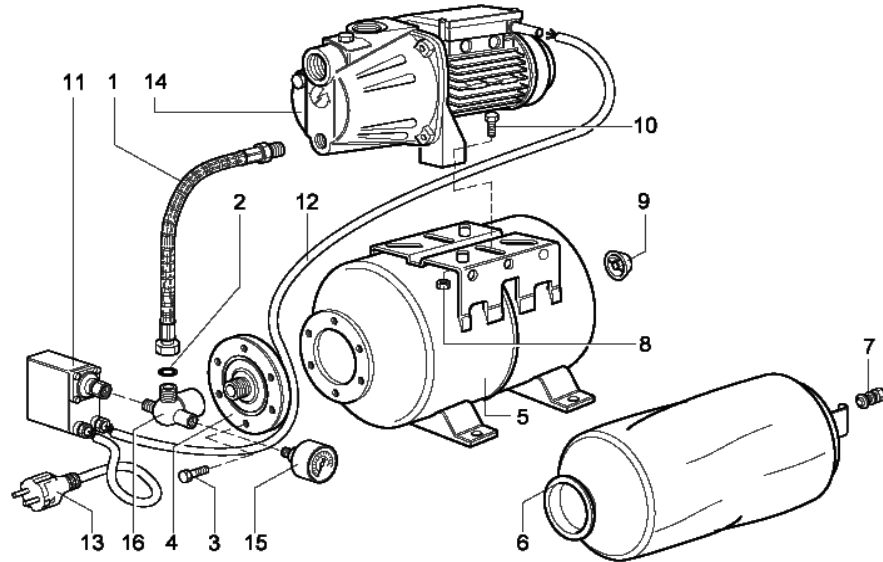

CAM 60

Varaosaluettelo

Pos.	Nimike	CAM 60
1	Kondensaattori 12,5 μ F	7102235
2	Ruuvi	0360341
3	Ruuvi	0270431
4	Kondensaattorirasian kansi	7103794
5	Kondensaattorirasia	7104000
6	Ruuvi	0270431
7	Vedonpoistaja	7002011
8	Kaapelin läpivienti	7103831
9	Ruuvi	0360341
10	Kytentärima	3000319
11	Tuulettimen suoja	7201458
12	Ruuvi	7201242
13	Tuulettimen siipi	7201246
14	Laakerin suojakotelo	7201238
15	Jousialuslevy Ø32	1000220
16	Tuki	7103630
17	Tappi	0922130
18	Käämi, koteloitu	7103218
19	Kuulalaakeri 6201ZZ	1440060
20	Roottori	7201267
21	Kuulalaakeri 6202ZZ	1440100
22	Tulppa ¼" (7105811)	7106224
23	Pumpun pesä	7103297
24	Tyhjennystulppa ½" (7105812)	7106225
25	Tiiviste (7201408)	7107308
26	Diffusorilevy	7201480
27	Juoksupyörä	7201230
28	Mekaaninen akselitiiviste	3090479
29	Mekaaninen akselitiiviste	3090809
30	O-rengas	1317007
31	Välilappi	7103121
32	Vuotovesirengas Ø12	7103833
33	Kiinnityslappi	7103398
34	Ruuvi M 8x20	0030891

CAM 60/25

Varaosaluettelo

045-CAM 60/25

Pos.	Nimike	CAM 60/25
1	Paineletku ½" x 260	7103302
2	Tiiviste Ø21	0853698
3	Ruuvi M 8x18	0030861
4	Laippa 1" Z	7103109
5	Säiliö 25 l. Zilmet/Varem	7104879
6	Kumikalvo 25 l. Zilmet/Varem	7102568
7	Venttiili Z	7103110
8	Mutteri M 8	7105281
9	Venttiilin suojakansi Z	7103111
10	Ruuvi	7105280
11		
12	Painekytin	7106625
13		
15	Painemittari 0-6 bar ¼"	7101144
16	Paineyhde	7106231