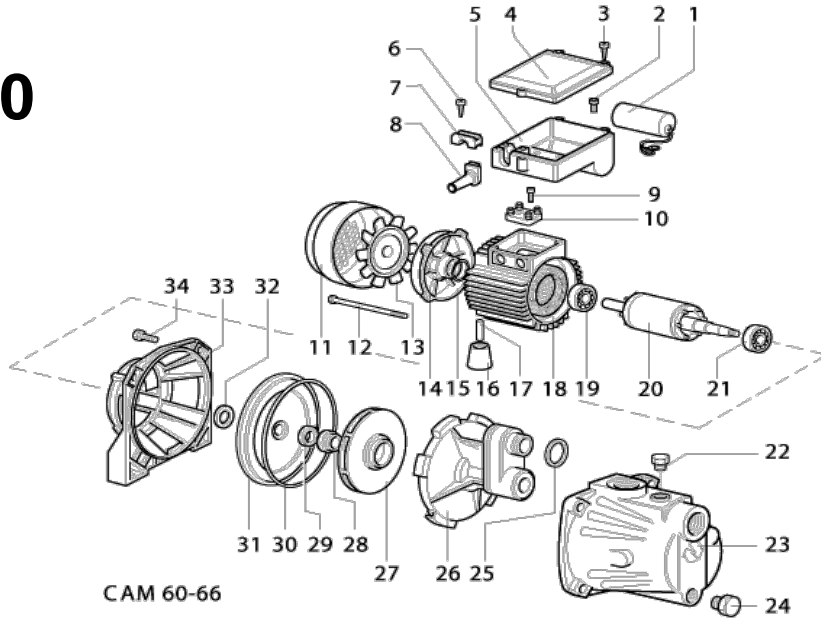

CAM 60

Varaosaluettelo

Pos.	Nimike	CAM 60
1	Kondensaattori 12,5 μ F	7102235
2	Ruuvi	0360341
3	Ruuvi	0270431
4	Kondensaattorirasian kansi	7103794
5	Kondensaattorirasia	7104000
6	Ruuvi	0270431
7	Vedonpoistaja	7002011
8	Kaapelin läpivienti	7103831
9	Ruuvi	0360341
10	Kytentärima	3000319
11	Tuulettimen suoja	7201458
12	Ruuvi	7201242
13	Tuulettimen siipi	7201246
14	Laakerin suojakotelo	7201238
15	Jousialuslevy Ø32	1000220
16	Tuki	7103630
17	Tappi	0922130
18	Käämi, koteloitu	7103218
19	Kuulalaakeri 6201ZZ	1440060
20	Roottori	7201267
21	Kuulalaakeri 6202ZZ	1440100
22	Tulppa ¼" (7105811)	7106224
23	Pumpun pesä	7103297
24	Tyhjennystulppa ½" (7105812)	7106225
25	Tiiviste (7201408)	7107308
26	Diffusorilevy	7201480
27	Juoksupyörä	7201230
28	Mekaaninen akselitiiviste	3090479
29	Mekaaninen akselitiiviste	3090809
30	O-rengas	1317007
31	Välilappi	7103121
32	Vuotovesirengas Ø12	7103833
33	Kiinnityslappi	7103398
34	Ruuvi M 8x20	0030891

CAM 60/25

Varaosaluettelo

045-CAM 60/25

Pos.	Nimike	CAM 60/25
1	Paineletku ½" x 260	7103302
2	Tiiviste Ø21	0853698
3	Ruuvi M 8x18	0030861
4	Laippa 1" Z	7103109
5	Säiliö 25 l. Zilmet/Varem	7104879
6	Kumikalvo 25 l. Zilmet/Varem	7102568
7	Venttiili Z	7103110
8	Mutteri M 8	7105281
9	Venttiilin suojakansi Z	7103111
10	Ruuvi	7105280
11		
12	Painekytin	7106625
13		
15	Painemittari 0-6 bar ¼"	7101144
16	Paineyhde	7106231