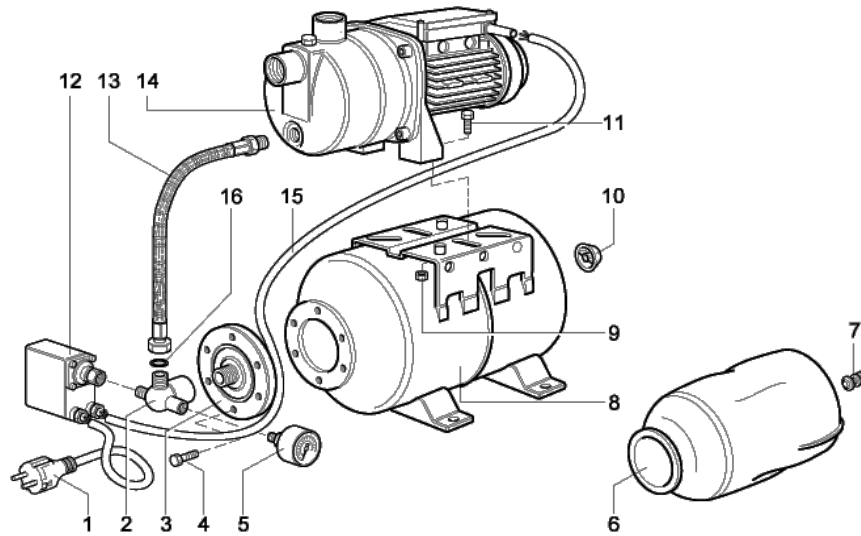

## Varaosaluettelo

016-CAM 80 PA

Pos.	Nimike	Koodi
1	Kytentäkotelo	7105292
2	Kondensaattori 12,5µF	7102235
3	Kondensaattorirasian kansi	7105295
4	Ruuvi	0360341
5	Ruuvi	0290241
6	Ruuvi	0290241
7	Kaapelinpidin	7002011
8	Sähkökaapeli (PA/PFE)	7201060
9	Kaapelinsuoja	7103831
10	Kytin (PA/PFE)	7201069
11	Ruuvi	0360341
12	Kytentärima	3000319
13	Ruuvi	7201242
14	Tuulettimen suojakotelo	7201458
15	Tuulettimen siipi	7201246
16	Laakerikotelo	7201238
17	Jousivälirengas	1000220
18	Käämi	7103535
19	Tuki (PA/PFE)	7106639
20	Tappi (PA/PFE)	0922130
21	Kuulalaakeri 6201ZZ	1440060
22	Roottori	7105819
23	Kuulalaakeri 6202ZZ	1440100
24	Täyttötulppa	7105810
25	Ruuvi	0161201
26	Pumpun pesä	7105952
27	O-rengas	1310517
28	Ejektoriputki	7105827
29	Diffuusori levy	7105825
30	Juoksupyörä	7105830
31	Mekaaninen akseliiviste	3090479
32	Mekaaninen akseliiviste	3090809
33	Välilappi	7105824
34	O-rengas	1311477
35	Vuotovesirengas	7201043
36	Kiinnityslappi	7105822
37	Mutteri	7105281
38	Kantokahva (PA/PFE)	7105999
39	O-rengas	1315467
40	Tyhjennystulppa ½"	7105812
Lisäksi	Europress-yhde (PFE)	7105945
	Europress-virtauskytkin (PFE)	4821793

# CAM 80/22

## Varaosaluettelo

026-CAM 80/22

Pos.	Nimike	CAM 80/22
2	4-tie paineyhde	7106231
3	Laippa 1"	7103109
4	Ruuvi	0030861
5	Painemittari	7104982
6	Kumikalvo Zilmet/Varem lyhyt	7102568
7	Venttiili	7103110
8	Säiliö 22, täydellinen	7106313
9	Mutteri	7105281
10	Venttiilin suojakansi	7103111
11	Ruuvi	7105280
12	Painekytin (sis. osat 1, 15)	7106625
13	Paineletku	7106232
16	Tiiviste	7250952