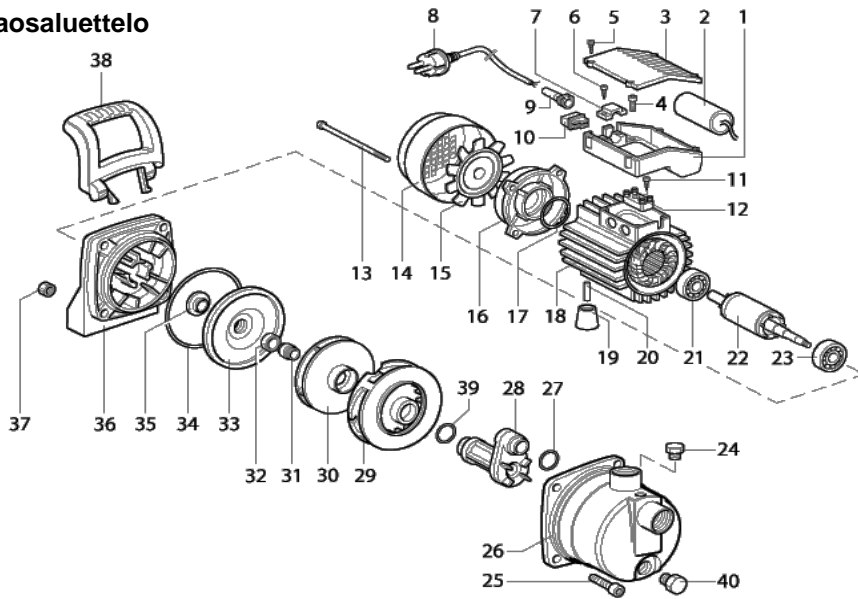

# CAM 80

## Varaosaluettelo

016-CAM 80 PA

Pos.	Nimike	Koodi
1	Kytentäkotelo	7105292
2	Kondensaattori 12,5µF	7102235
3	Kondensaattorirasian kansi	7105295
4	Ruuvi	0360341
5	Ruuvi	0290241
6	Ruuvi	0290241
7	Kaapelinpidin	7002011
8	Sähkökaapeli (PA/PFE)	7201060
9	Kaapelinsuoja	7103831
10	Kytin (PA/PFE)	7201069
11	Ruuvi	0360341
12	Kytentärima	3000319
13	Ruuvi	7201242
14	Tuulettimen suojakotelo	7201458
15	Tuulettimen siipi	7201246
16	Laakerikotelo	7201238
17	Jousivälirengas	1000220
18	Käämi	7103535
19	Tuki (PA/PFE)	7106639
20	Tappi (PA/PFE)	0922130
21	Kuulalaakeri 6201ZZ	1440060
22	Roottori	7105819
23	Kuulalaakeri 6202ZZ	1440100
24	Täyttötulppa	7105810
25	Ruuvi	0161201
26	Pumpun pesä	7105952
27	O-rengas	1310517
28	Ejektoriputki	7105827
29	Diffuusori levy	7105825
30	Juoksupyörä	7105830
31	Mekaaninen akseliiviste	3090479
32	Mekaaninen akseliiviste	3090809
33	Välilappi	7105824
34	O-rengas	1311477
35	Vuotovesirengas	7201043
36	Kiinnityslappi	7105822
37	Mutteri	7105281
38	Kantokahva (PA/PFE)	7105999
39	O-rengas	1315467
40	Tyhjennystulppa ½"	7105812
Lisäksi	Europress-yhde (PFE)	7105945
	Europress-virtauskytkin (PFE)	4821793

# CAM 80/22

## Varaosaluettelo

026-CAM 80/22

Pos.	Nimike	CAM 80/22
2	4-tie paineyhde	7106231
3	Laippa 1"	7103109
4	Ruuvi	0030861
5	Painemittari	7104982
6	Kumikalvo Zilmet/Varem lyhyt	7102568
7	Venttiili	7103110
8	Säiliö 22, täydellinen	7106313
9	Mutteri	7105281
10	Venttiilin suojakansi	7103111
11	Ruuvi	7105280
12	Painekytin (sis. osat 1, 15)	7106625
13	Paineletku	7106232
16	Tiiviste	7250952