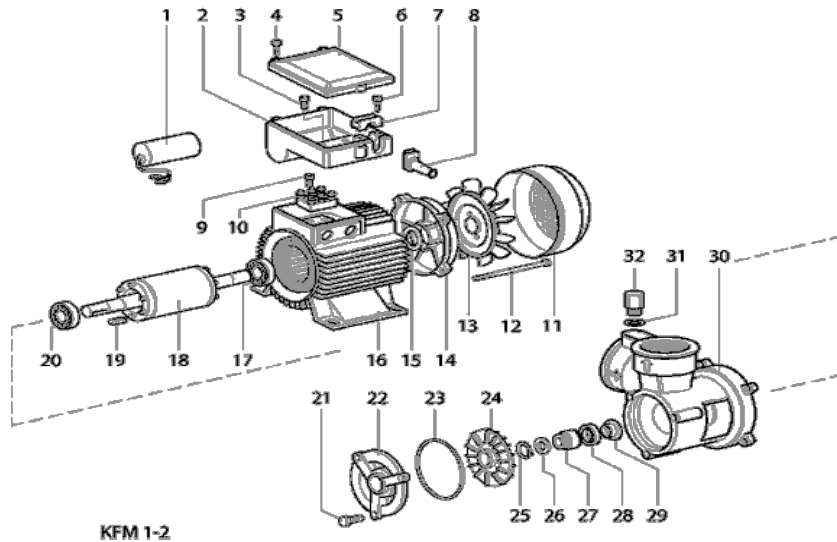

KFM 1/8

Varaosaluettelo

Pos.	Nimike	KFM 1/8
1	Kondensaattori 10 μ F	7102234
2	Kondensaattorirasia	7104000
3	Ruuvi (4kpl)	0360341
4	Ruuvi (3kpl)	0270431
4	Kondensaattorirasian kansi	7103794
6	Ruuvi (2kpl)	0270431
7	Vedonpoistaja	7002011
8	Kaapelin läpivienti	7103831
9	Ruuvi	0360341
10	Kytkentärima	3000319
11	Tuulettimen suoja	7201458
12	Tuulettimen siipi	7201246
14	Laakerin suojakotelo	7201238
15	Jousialuslevy	1000220
16	Käämi, koteloitu	7213251
17	Kuulalaakeri 6201ZZ	1440060
18	Roottori	7101988
19	kiila	1100222
20	Kuulalaakeri 6201ZZ	1440060
21	Ruuvi	0030231
22	Pumpun kansi	7101527
23	O-rengas	1310707
24	Juoksupyörä	7101528
25	Lukkoaluslevy	1010102
26	Aluslevy	7103787
27	Mekaaninen akselitiiviste	3090469
28	Mekaaninen akselitiiviste	3090869
29	Tiiviste	7201043
30	Pumpun pesä	7101981
31	Aluslevy	0862233
32	Ilmaruuvi	7101953

Säiliö 8 l.	7101132
Säiliön kumikalvo	7102900