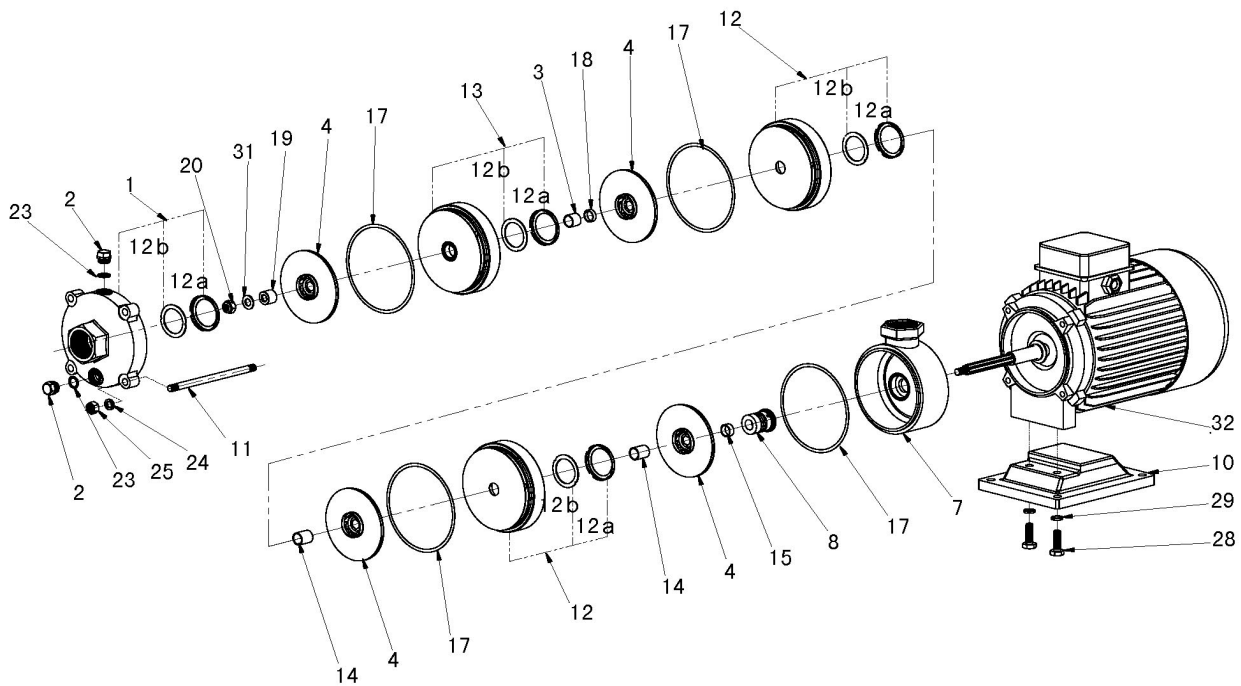

RSX(M) 2-6

Varaosaluettelo

RSX 2-6

Pos.	Nimike	kpl	RSX 2-6	RSX(M) 2-6
1	Päätylaippa	1	8021001	8021001
2.23	Tulppa, O-rengas	2	8021004	8021004
3	Tukilaakeri	1	8101400	8101400
4	Juoksupyörä	6	8101052	8101052
7	Väli-laippa	1	8021005	8021005
8	Mekaaninen akselitiiviste	1	8021007	8021007
10	Tukilevy	1	8021010	8021010
11	Kiinnityspultti	4	8021061	8021061
12	Diffusori	4	8101062	8101062
12a	Kaularenkaan pidike	6	8021015	8021015
12b	Kaularengas	6	8021018	8021018
13	Päätydiffusori	1	8101088	8101088
14	Juoksupyörän holkki	4	8101410	8101410
17	Tiivisterengas	6	8021023	8021023
18	Juoksupyörän holkki	1	8021025	8021025
19	Juoksupyörän suoju	1	8021026	8021026
20	Mutteri	1	8021027	8021027
24	Jousialuslevy	4	8021029	8021029
25	Mutteri	4	8021031	8021031
28.29	Ruuvi, aluslevy	2	8021033	8021033
31	Aluslevy	1	8021034	8021034
32	Moottori	1	8021046	8021041
40	Kondensaattori	1	-	7102227
41	Kondensaattori	1	-	8021070