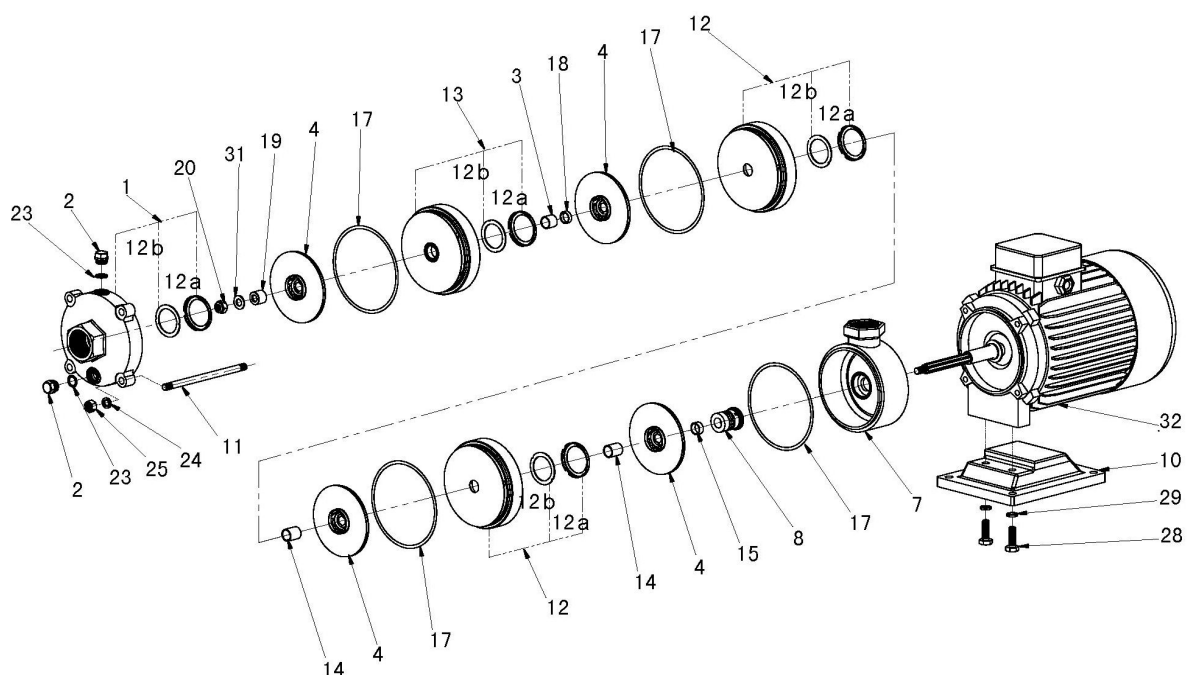

# RSX(M) 4-6

## RSX 4- 6

Pos.	Nimike	kpl	RSX 4-6	RSXM 4-6
1	Päätylaippa	1	8021002	8021002
2.23	Tulppa, O-renkas	2	8021004	8021004
3	Tukilaakeri	1	8101400	8101400
4	Juoksupyörä	6	8101054	8101054
7	Välilaippa	1	8021005	8021005
8	Mekaaninen akselitivistie	1	8021007	8021007
10	Tukilevy	1	8021010	8021010
11	Kiinnityspultti	4	8021063	8021063
12	Diffusori	4	8101064	8101064
12a	Kaularenkaan pidike	6	8021016	8021016
12b	Kaularengas	6	8021019	8021019
13	Päätydiffusori	1	8101090	8101090
14	Juoksupyörän holkki	4	8101411	8101411
15	Holkki 1	1	8021021	8021021
17	Tiivisterengas	6	8021023	8021023
18	Juoksupyörän holkki	1	8021025	8021025
19	Juoksupyörän suojus	1	8021026	8021026
20	Mutteri	1	8021027	8021027
24	Jousialuslevy	4	8021029	8021029
25	Mutteri	4	8021031	8021031
28.29	Ruuvi, aluslevy	2	8021033	8021033
31	Aluslevy	1	8021034	8021034
32	Moottori	1	8021048	8021043
40	Kondensaattori	1	-	7005090
41	Kondensaattori	1	-	8021070