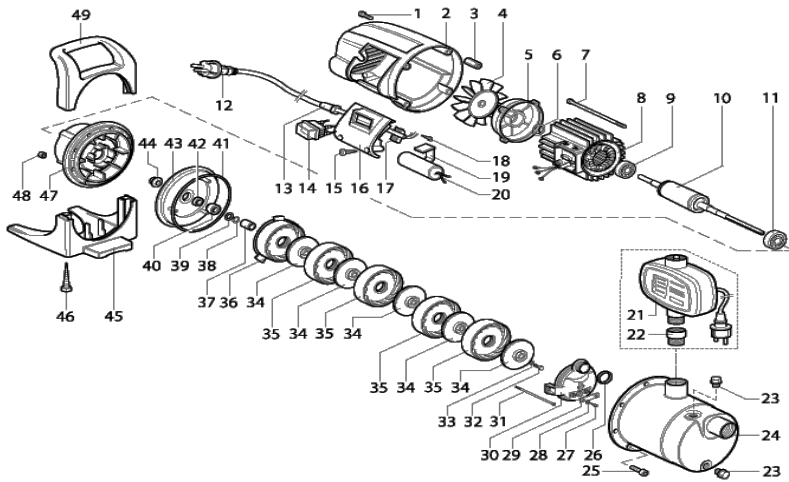

SM 98-5 CR/E

Varaosaluettelo

039-SM 98-5 CRE

Pos.	Nimike	SM 98-5
1	Ruuvi (4kpl)	0160792
2	Suojakotelo	7105848
3	Mutteri (4kpl)	7105854
4	Tuulettimen siipi	7101796
5	Laakerin suojakotelo	7101797
6	Jousialuslevy	1000250
7	Ruuvi (4kpl)	7105674
8	Käämi, koteloitu	7103644
9	Kuulalaakeri 6202ZZ	1440100
10	Roottori	7106286
11	Kuulalaakeri 6202ZZ	1440110
12	Verkkojohto	7201060
13	Kaapelin läpivientisuoja	7105852
14	Katkaisija	7201069
15	Ruuvi (2kpl)	0270441
16	KytKentäkotelo	7105850
17	Vedonpoistaja	7002011
18	Ruuvi (2kpl)	0270421
19	Kondensaattorin pidin	7201533
20	Kondensaattori 20µF	7201553
21	Europress-virtauskytkin	4821793
22	Europress-yhde	7105945
23	Tulppa 1/8" (2kpl)	7105810
24	Pumpun pesä rst.	7105512
25	Ruuvi (8kpl)	0160812
26	O-rengas	1310517
27	Ruuvi (2kpl)	0270222
28	Aluslevy (4kpl)	0830512
29	Venttiililäppä	7106287
30	Diffuusoripääty/ejektori	7106284
31	Ruuvi (3kpl)	7107071
32	Ruuvi	0030462
33	Välilevy	0830572
34	Juoksupyörä (5kpl)	7103552
35	Diffuusorilevy (4 kpl)	7103574
36	Diffuusorilevy	7106282
37	Väliholkki	7106289
38	Lukkorengas	1010112
39	Aluslevy (3kpl)	7106529
40	Mekaaninen akselitiiviste	3090779
41	O-rengas	1311537
42	Mekaaninen akselitiiviste	7108003
43	Väliläippä	7107401
44	Vuotovesirengas Ø12	7103833
45	Kantokahvan alatuki	7105844
46	Ruuvi (2kpl)	0290311
47	Kiinnityslaippa	7107402
48	Mutteri	0640052
49	Kantokahva	7105845

Vain CRE-mallissa