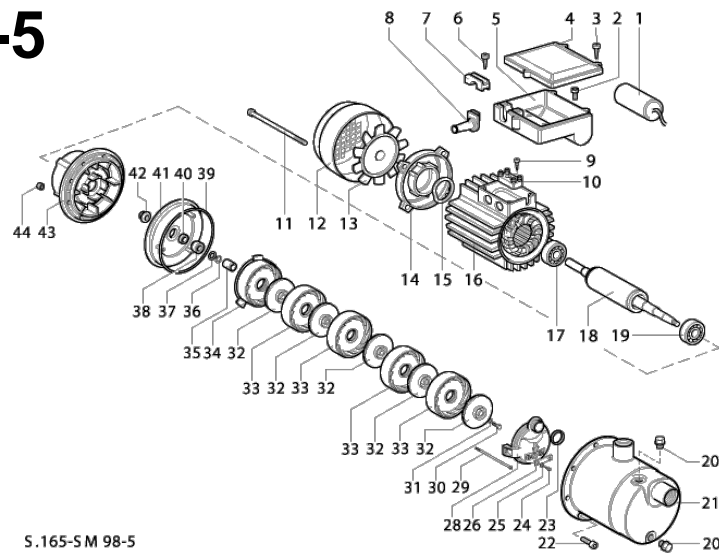

SM 98-5

Varaosaluettelo

Pos.	Nimike	SM 98-5
1	Kondensaattori 20µF	7102236
2	Ruuvi (4 kpl)	0360341
3	Ruuvi (3 kpl)	0270431
4	Kondensaattorirasian kansi	7103794
5	Kondensaattorirasia	7104000
6	Ruuvi (2 kpl)	0270431
7	Vedonpoistaja	7002011
8	Kaapelin läpivienti	7103831
9	Ruuvi	0360341
10	Kytkentärima	3000319
11	Ruuvi (4 kpl)	7105674
12	Tuulettimen suoja	7102174
13	Tuulettimen siipi	7101796
14	Laakerin suojakotelo	7101797
15	Jousialuslevy Ø32	1000250
16	Käämi, koteloitu	7103644
17	Kuulalaakeri 6202ZZ	1440100
18	Roottori	7106286
19	Kuulalaakeri 6202ZZ	1440110
20	Tulppa 1/8" (2 kpl)	7105810
21	Pumpun pesä rst.	7105512
22	Ruuvi (8kpl)	0160812
23	O-rengas	1310517
24	Ruuvi (2 kpl)	0270422
25	Aluslevy (2 kpl)	0830512
26	Venttiililäppä	7106287
28	Diffuusori pääty/ejektori	7106284
29	Ruuvi (3kpl)	7107071
30	Ruuvi	0030462
31	Välilevy	0830572
32	Juoksupyörä (5 kpl)	7103552
33	Diffusorilevy (4 kpl)	7103574
34	Diffusorilevy	7106282
35	Väliholkki	7106289
36	Lukkorengas	1010112
37	Aluslevy (3kpl)	7106529
38	Mekaaninen akselitiiviste	3090779
39	O-rengas	1311537
40	Mekaaninen akselitiiviste	7108003
41	Väliläippä	7107401
42	Vuotovesirengas Ø12	7103833
43	Kiinnityslaippa	7107402
44	Mutteri	0640052