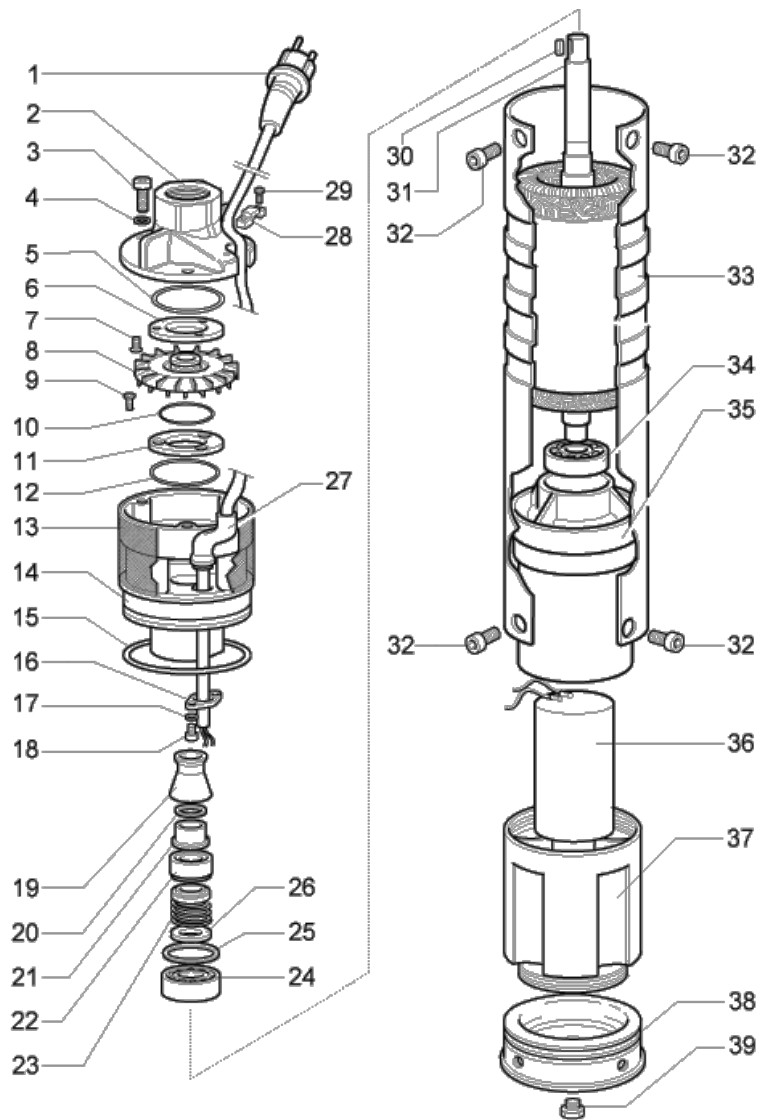

SVM 100-S

Varaosaluettelo

Pos.	Nimike	SVM 100
1	Kaapeli	7202922
2	Paineliitäntä	7203003
3	Ruuvi (3kpl)	0160492
4	Aluslevy (3kpl)	0830082
5	O-rengas	7202893
6	Välilevy	7202920
7	Ruuvi (3kpl)	0240242
8	Juoksupyörä	7101550
9	Ruuvi (3kpl)	0240242
10	O-rengas	1310127
11	Välilevy	7202920
12	O-rengas	7202893
13	Suodatinverkko	7202903
14	Imuliitäntä	7203004
15	O-rengas	1311297
16	Kaapelikiinnike	7202904
17	Aluslevy (2kpl)	0820062
18	Ruuvi (2kpl)	0160461
19	Suojakumi	7202900
20	Aluslevy	7202901
21	Holkki rst.	7202898
22	Mek. Akseliiviste	7202918
23	Mek. Akseliiviste	7202919
24	Kuulalaakeri	7202906
25	Jousialuslevy	1000350
26	Aluslevy	0830182
27	Kaapelinläpivienti	7201529
28	Vedonpoistaja	7202923
29	Ruuvi (2kpl)	0230432
30	Kiila	1100232
31	Roottori	7202912
32	Ruuvi (8kpl)	0160452
33	Käämi	7202917
34	Kuulalaakeri	7202907
35	Laakerituki	7202909
36	Kondensaattori	7202999
37	Kumikalvo	7202908
38	Pohjalevy	7203005
39	Tulppa	7105811
Öljy Hysyn FG 46 0,8L		4570908