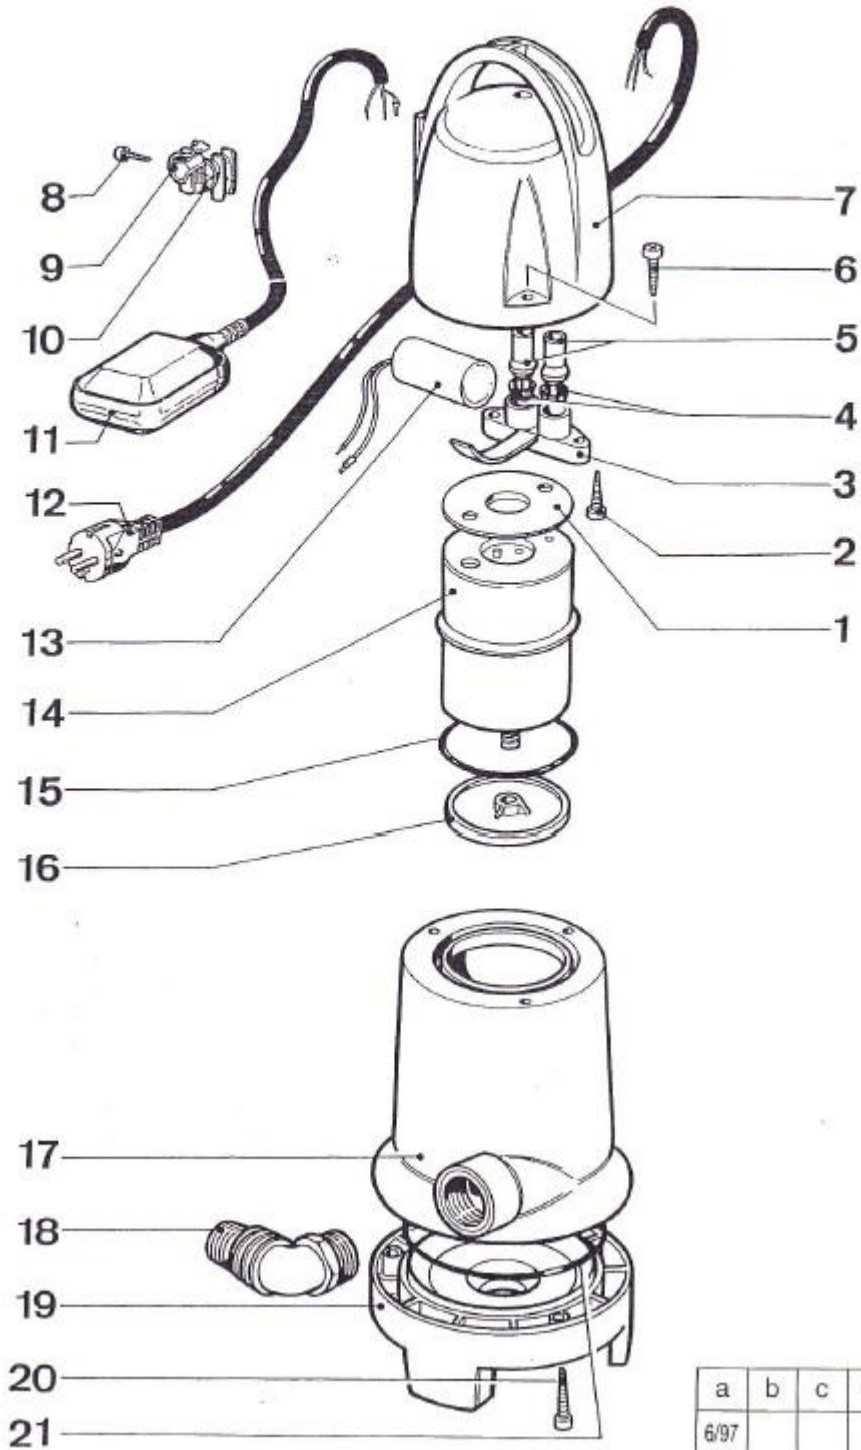

## Varaosakuvasto TF 1000 - TF 1000/S.

Pos.	Nimike Benämning	TF 1000 TF 1000/S Koodi - Kod
1	Eristyslevy Isoleringskiva	7201513
2	Ruuvi Skruv	0290241
3	Kaapelin läpivienti Kabelgenomföring	7202096
4	Kiristysrengas Klämring	7103405
5	Kaapelin vedonpoistaja Kabeldragavlastare	7201529
6	Ruuvi Skruv	0270472
7	TF 1000 ylävaippa TF 1000 pumphölje	7202097
7	TF 1000S ylävaippa TF 1000S pumphölje	7202098
8	Ruuvi Skruv	0270421
9	Pidin Hållare	7201544
10	Luisti Gejd	7201543
11	Pintavippa Nivåbrytare	7201680
12	Sähkökaapeli Elkabel	7201571
13	Kondensaattori Kondensator	7201553
14	Moottori täydellinen Motor komplett	7104450
15	O-rengas O-ring	7201573
16	Juoksupyörä Löphjul	7202119
17	Pumpun vaippa Pumphölje	7202100
18	Kulmayhde Anslutning	7202095
19	Pohjasiivilä Bottensil	7202102
20	Ruuvi Skruv	0270472
21	O-rengas O-ring	1315667

# TF 1000 / TF 1000/S

a	b	c	d	e
6/97				