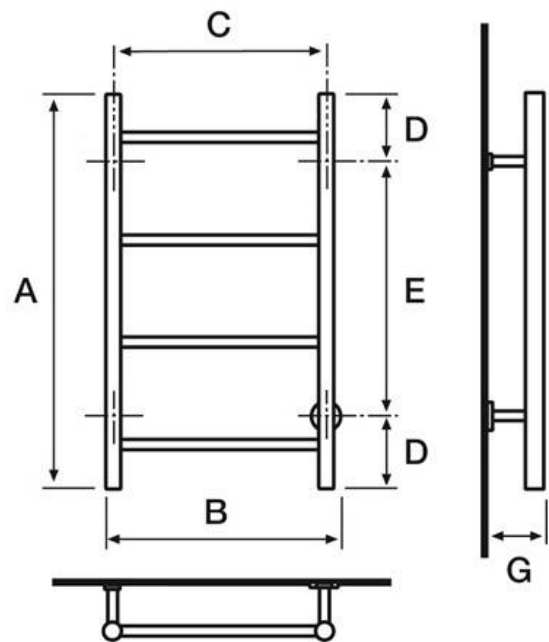

BLG-350

CE

Sähkötoiminen pyyhekuivain.
Kuvassa oikeakätinen (R) malli.

BLG-350 (L tai R)	
Teho:	30 W
EAN:	L 6430034743187
	R 6430034743194
LVI:	L 5282107
	R 5282108
Materiaali:	kiillotettu RST
IP luokitus:	IP 34 (roiskeveden kestävä)

Mitat: (mm)			
A =	720	E =	440
B =	400		
C =	350	G =	100
D =	140		

Sähköjohdon pituus n. 1,2 m

- Kätisyys (vasen/oikea) määräytyy alapuolen sähköjohdon lähdön mukaan.
- Kuivain voidaan kääntää myös ylösalaisin.
- On/off kytkin sijaitsee kuivaimen rungossa, sähköjohdon vieressä.
- Tuote voidaan asentaa sähköalan ammattilaisen toimesta myös kiinteästi, jolloin sähköjohto ei jää näkyviin.
- Voidaan asentaa pistotulppajohdollisena 120 cm päähän suihkusta, kiinteästi asennettuna tätä rajoitusta ei ole.