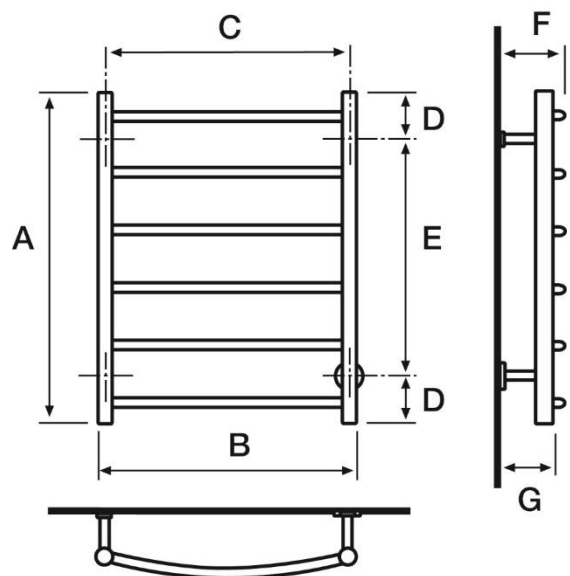

BLG-75

Sähkötoiminen pyyhekuivain.
Kuvassa oikeakätinen malli (R).

BLG-75 (L tai R)	
Teho:	55 W
EAN:	L 6430034743019
	R 6430034743002
LVI:	L 5282077
	R 5282076
Materiaali:	kiillotettu RST
IP luokitus:	IP 34 (roiskeveden kestävä)

Mitat: (mm)			
A =	640	E =	460
B =	500	F =	125
C =	470	G =	100
D =	90		

Sähköjohdon pituus n. 1,2 m

- Kätisyys (vasen/oikea) määräytyy alapuolen sähköjohdon lähdön mukaan.
- Kuivain voidaan kääntää myös ylösalaisin.
- On/off kytkin sijaitsee kuivaimen rungossa, sähköjohdon vieressä.
- Tuote voidaan asentaa sähköalan ammattilaisen toimesta myös kiinteästi, jolloin sähköjohtoja ei jää näkyviin.
- Voidaan asentaa pistotulppajohdollisena 120 cm päähän suihkusta, kiinteästi asennettuna tätä rajoitusta ei ole.