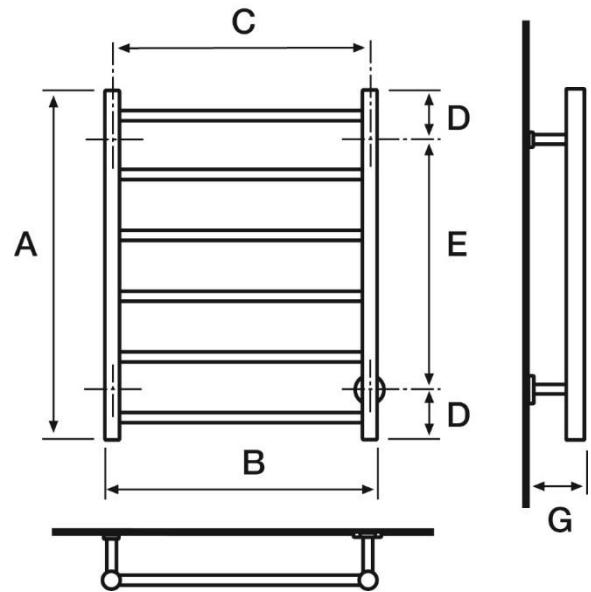

BLG-85

Sähkötoiminen pyyhekuivain.
Kuvassa oikeakätinen malli.

BLG-85 (L tai R)	
Teho:	55 W
EAN:	L 6430034743095
	R 6430034743088
LVI:	L 5282094
	R 5282095
Materiaali:	kiillotettu RST
IP luokitus:	IP 34 (roiskeveden kestävä)

Mitat: (mm)			
A =	640	E =	460
B =	500		
C =	470	G =	100
D =	90		

Sähköjohdon pituus n. 1,2 m

- Kätisyys (vasen/oikea) määräytyy alapuolen sähköjohdon lähdön mukaan.
- Kuivain voidaan kääntää myös ylösalaisin.
- On/off kytkin sijaitsee kuivaimen rungossa, sähköjohdon vieressä.
- Tuote voidaan asentaa sähköalan ammattilaisen toimesta myös kiinteästi, jolloin sähköjohto ei jää näkyviin.
- Voidaan asentaa pistotulppajohdollisena 120 cm päähän suihkusta, kiinteästi asennettuna tätä rajoitusta ei ole.