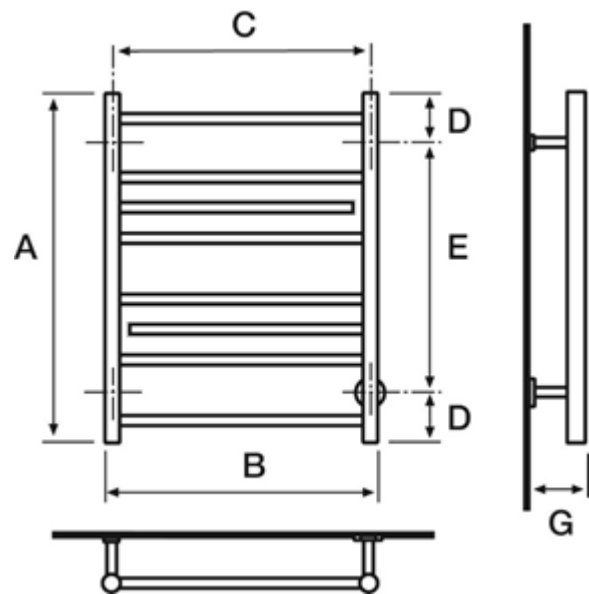

## BLG-95

CE

Sähkötoiminen pyyhekuivain.  
Kuvassa oikeakätinen malli.

BLG-95 (L tai R)	
<b>Teho:</b>	60 W
<b>EAN:</b>	L 6430034743132
	R 6430034743125
<b>LVI:</b>	L 5282105
	R 5282106
<b>Materiaali:</b>	kiillotettu RST
<b>IP luokitus:</b>	IP 34 (roiskeveden kestävä)

Mitat: (mm)			
<b>A =</b>	640	<b>E =</b>	460
<b>B =</b>	500		
<b>C =</b>	470	<b>G =</b>	100
<b>D =</b>	90		

Sähköjohdon pituus n. 1,2 m

- Kaksi kääntyvää vaakaputkea.
- Kätisyys (vasen/oikea) määräytyy alapuolen sähköjohdon lähdön mukaan.
- Kuivain voidaan kääntää myös ylösalaisin.
- On/off kytkin sijaitsee kuivaimen rungossa, sähköjohdon vieressä.
- Tuote voidaan asentaa sähköalan ammattilaisen toimesta myös kiinteästi, jolloin sähköjohto ei jää näkyviin.
- Voidaan asentaa pistotulppajohdollisena 120 cm päähän suihkusta, kiinteästi asennettuna tätä rajoitusta ei ole.