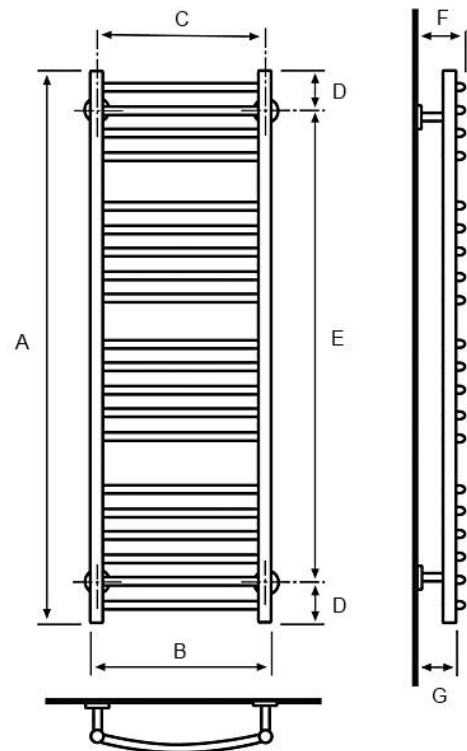

## EZ 1235 kromi

Saatavana myös RAL -väreissä

Mutteriliitântä pintakulmiin/epäkeskoihin.  
Liitântä alakautta, yläkautta liitântä tilauksesta.

EZ 1235	
Teho: (60/58/22)	kromi: 226 W maalattu: 293 W
EAN:	4770046007610
LVI:	5489971
Materiaali:	kromattu messinki (CuZn36As)
Soveltuu:	lämmitysverkko
CE vastaavuus:	<a href="http://www.sentakia.com">www.sentakia.com</a>
Suoritusasoilmoitus:	<a href="http://www.sentakia.com">www.sentakia.com</a>

Mitat: (mm)			
A =	1200	E =	1080
B =	378	F =	150
C =	350	G =	88
D =	60		

Kokonaisleveys = 424 mm  
(Oras pintakulmaliittimien kanssa)