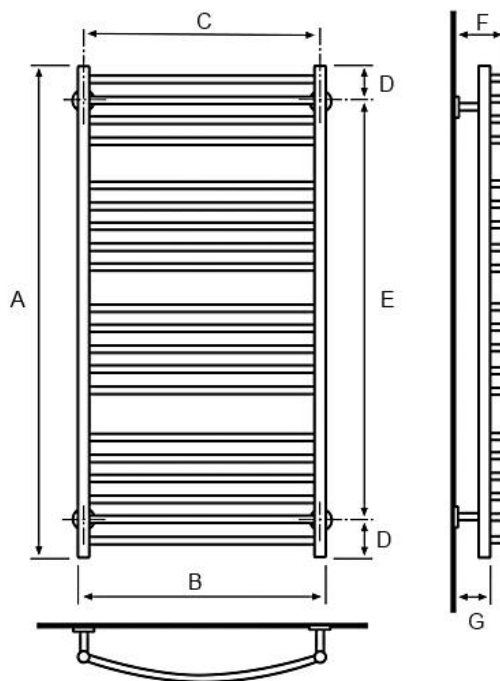

EZ 1250 kromi

Saatavana myös RAL -väreissä

Mutteriliitämä pintakulmiin/epäkeskoihin.
Liitämä alakautta, yläkautta liitämä tilauksesta.

EZ 1250	
Teho: (60/58/22)	kromi: 270 W maalattu: 351 W
EAN:	4770046005579
LVI:	5489972
Materiaali:	kromattu messinki (CuZn36As)
Soveltuu:	lämmitysverkko
CE vastaavuus:	www.sentakia.com
Suoritusasoilmoitus:	www.sentakia.com

Mitat: (mm)			
A =	1200	E =	1080
B =	528	F =	125
C =	500	G =	88
D =	60		

Kokonaisleveys = 574 mm
(Oras pintakulmaliittimien kanssa)

LÄMPÖÄ JA VETTÄ