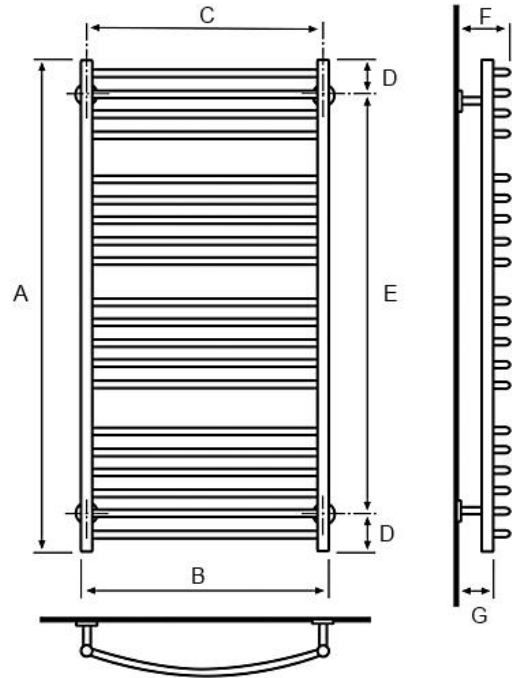

EZ 1260 kromi

Saatavana myös RAL -väreissä

Mutteriliitäntä pintakulmiin/epäkeskoihin.
Liitäntä alakautta, yläkautta liitäntä tilauksesta.

EZ 1260	
Teho: (60/58/22)	kromi: 314 W maalattu: 408 W
EAN:	4770046007627
LVI:	5489973
Materiaali:	kromattu messinki (CuZn36As)
Soveltuu:	lämmitysverkko
CE vastaavuus:	www.sentakia.com
Suoritusasoilmoitus:	www.sentakia.com

Mitat: (mm)			
A =	1200	E =	1080
B =	628	F =	140
C =	600	G =	88
D =	60		

Kokonaisleveys = 674 mm
(Oras pintakulmalliittimien kanssa)

LÄMPÖÄ JA VETTÄ