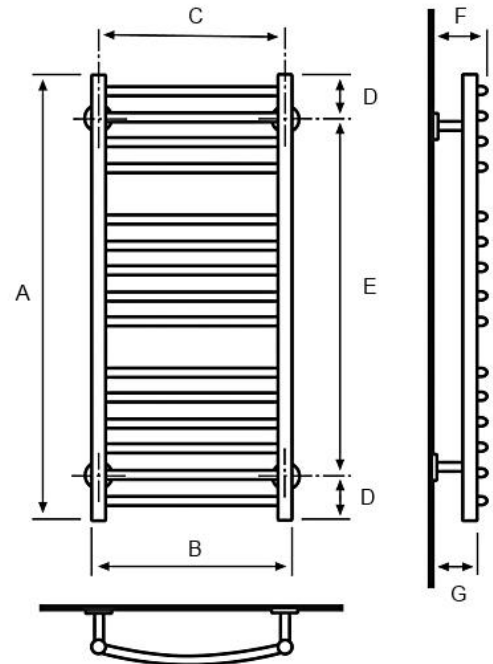

EZ 350 kromi

Saatavana myös RAL -väreissä

Mutteriliitöntä pintakulmiin/epäkeskoihin.
Liitöntä alakautta, yläkautta liitöntä tilauksesta.

EZ 350	
Teho: (60/58/22)	kromi: 145 W maalattu: 189 W
EAN:	4770046007603
LVI:	5489968
Materiaali:	kromattu messinki (CuZn36As)
Soveltuu:	käyttövesi + lämmitysverkko
CE vastaavuus:	www.sentakia.com
Suoritusasoilmoitus:	www.sentakia.com

Mitat: (mm)			
A =	870	E =	750
B =	378	F =	150
C =	350	G =	88
D =	60		

Kokonaisleveys = 424 mm
(Oras pintakulmaliittimien kanssa)

LÄMPÖÄ JA VETTÄ