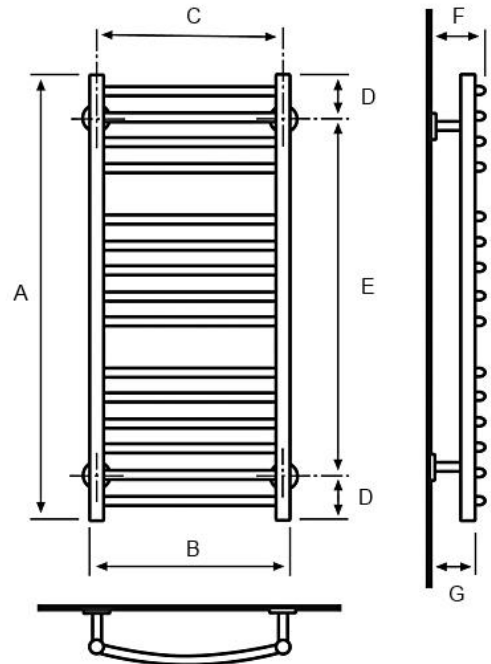

EZ 500 kromi

Saatavana myös RAL -väreissä

Mutteriliitäntä pintakulmiin/epäkeskoihin.
Liitäntä alakautta, yläkautta liitäntä tilauksesta.

EZ 500	
Teho: (60/58/22)	kromi: 182 W maalattu: 236 W
EAN:	4770046005432
LVI:	5489969
Materiaali:	kromattu messinki (CuZn36As)
Soveltuu:	käyttövesi + lämmitysverkko
CE vastaavuus:	www.sentakia.com
Suoritusasoilmoitus:	www.sentakia.com

Mitat: (mm)			
A =	870	E =	750
B =	528	F =	125
C =	500	G =	88
D =	60		

Kokonaisleveys = 574 mm
(Oras pintakulmaliittimien kanssa)

LÄMPÖÄ JA VETTÄ