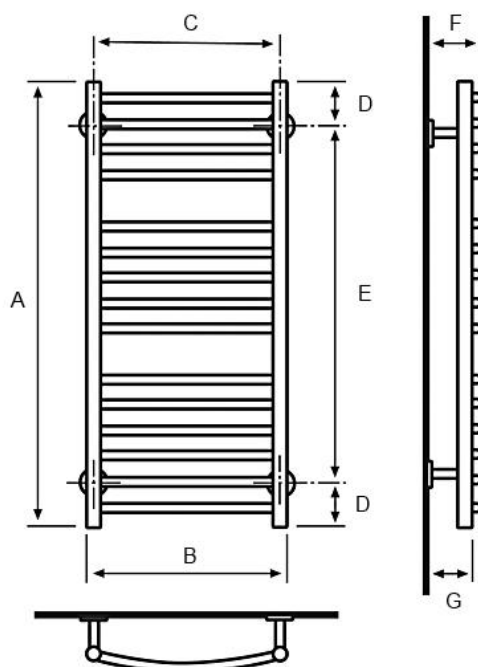

EZ 600 kromi

Saatavana myös RAL -väreissä

Mutteriliitäntä pintakulmiin/epäkeskoihin.
Liitäntä alakautta, yläkautta liitäntä tilauksesta.

EZ 600	
Teho: (60/58/22)	kromi: 224 W maalattu: 291 W
EAN:	4770046007214
LVI:	5489970
Materiaali:	kromattu messinki (CuZn36As)
Soveltuu:	lämmitysverkko
CE vastaavuus:	www.sentakia.com
Suoritusasoilmoitus:	www.sentakia.com

Mitat: (mm)			
A =	870	E =	750
B =	628	F =	140
C =	600	G =	88
D =	60		

Kokonaisleveys = 674 mm
(Oras pintakulmalliittimien kanssa)

LÄMPÖÄ JA VETTÄ