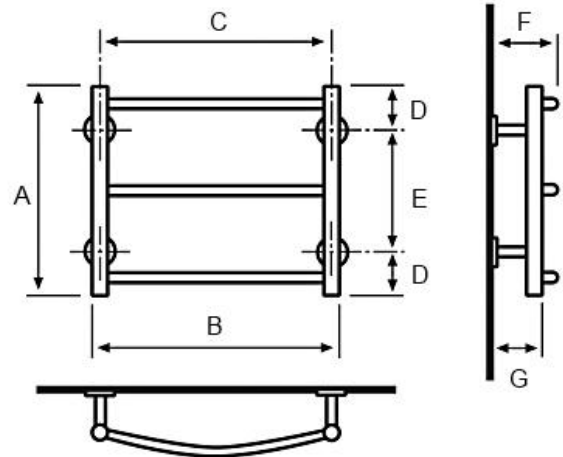

LC-3/350 kromi

Saatavana myös RAL -väreissä

Sama malli voidaan liittää sekä ylä- että alakautta.
Mutteriliitettä pintakulmiin/epäkeskoihin.

LC-3/350 kromi	
Teho: (60/58/22)	kromi: 45 W maalattu: 58 W
EAN:	4770046007559
LVI:	5489936
Materiaali:	kromattu messinki (CuZn36As)
Soveltuu:	käyttövesi + lämmitysverkko
VTT testi:	www.sentakia.com
CE vastaavuus:	www.sentakia.com
Suoritusasoilmoitus:	www.sentakia.com

Mitat: (mm)			
A =	370	E =	210
B =	378	F =	150
C =	350	G =	88
D =	80		

Kokonaisleveys = 424 mm
(Oras pintakulmaliittimien kanssa)