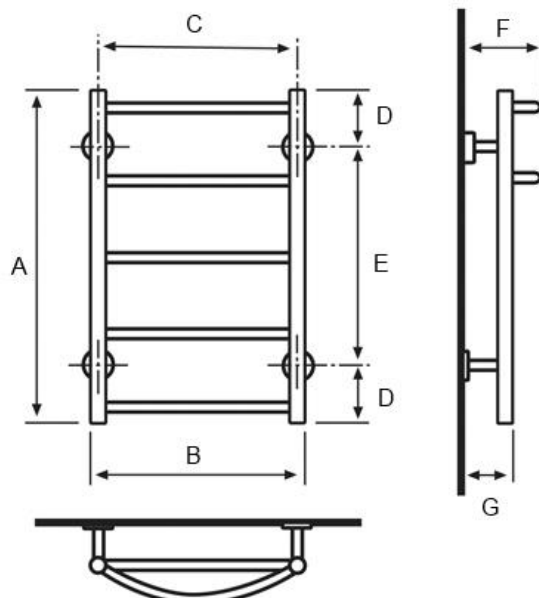

LC-35/5 ylä kromi

Saatavana myös RAL -väreissä

Kaksi ylintä putkea ovat kaarevia.
Mutteriliitântä pintakulmiin/epäkeskoihin.

LC-35/5 ylä kromi	
Teho: (60/58/22)	kromi: 70 W maalattu: 91 W
EAN:	4770046007047
LVI:	5489951
Materiaali:	kromattu messinki (CuZn36As)
Soveltuu:	käyttövesi + lämmitysverkko
VTT testi:	www.sentakia.com
CE vastaavuus:	www.sentakia.com
Suoritusasoilmoitus:	www.sentakia.com

Mitat: (mm)			
A =	590	E =	390
B =	378	F =	150
C =	350	G =	88
D =	100		

Kokonaisleveys = 424 mm
(Oras pintakulmaliittimien kanssa)