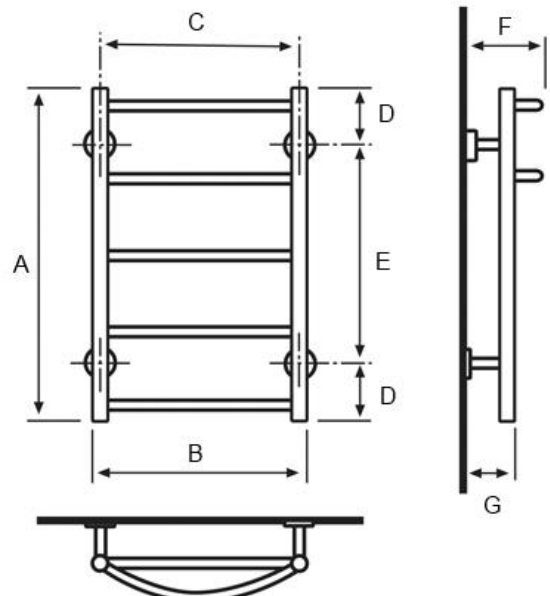

LC-35/5 ylä kromi

Saatavana myös RAL -väreissä

Kaksi ylintä putkea ovat kaarevia.
Mutteriliitettä pintakulmiin/epäkeskoihin.

LC-35/5 ylä kromi	
Teho: (60/58/22)	kromi: 70 W maalattu: 91 W
EAN:	4770046007047
LVI:	5489951
Materiaali:	kromattu messinki (CuZn36As)
Soveltuu:	käyttövesi + lämmitysverkko
VTT testi:	www.sentakia.com
CE vastaavuus:	www.sentakia.com
Suoritusasoilmoitus:	www.sentakia.com

Mitat: (mm)			
A =	590	E =	390
B =	378	F =	150
C =	350	G =	88
D =	100		

Kokonaisleveys = 424 mm
(Oras pintakulmaliittimien kanssa)

Yläkautta liitettäessä minimivirtaama 0,01 l/s per kuivain.
Patteri/lämmitysverkkoon liitettäessä emme suosittele yläliitettä.