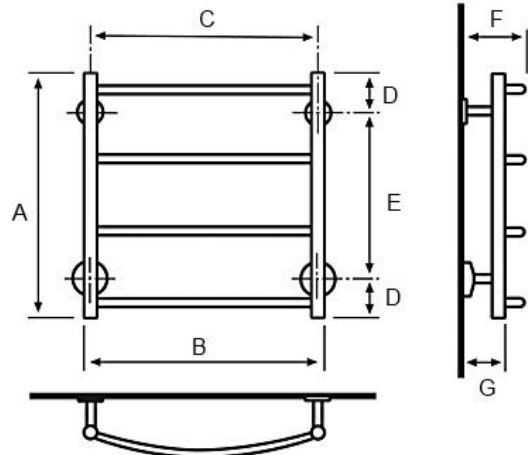

LC-4/350 kromi

Saatavana myös RAL -väreissä

Sama malli voidaan liittää sekä ylä- että alakautta.
Mutteriliitettä pintakulmiin/epäkeskoihin.

LC-4/350 kromi	
Teho: (60/58/22)	kromi: 50 W maalattu: 65 W
EAN:	4770046007566
LVI:	5489939
Materiaali:	kromattu messinki (CuZn36As)
Soveltuu:	käyttövesi + lämmitysverkko
VTT testi:	www.sentakia.com
CE vastaavuus:	www.sentakia.com
Suoritusasoilmoitus:	www.sentakia.com

Mitat: (mm)			
A =	510	E =	350
B =	378	F =	150
C =	350	G =	88
D =	80		

Kokonaisleveys = 424 mm
(Oras pintakulmaliittimien kanssa)