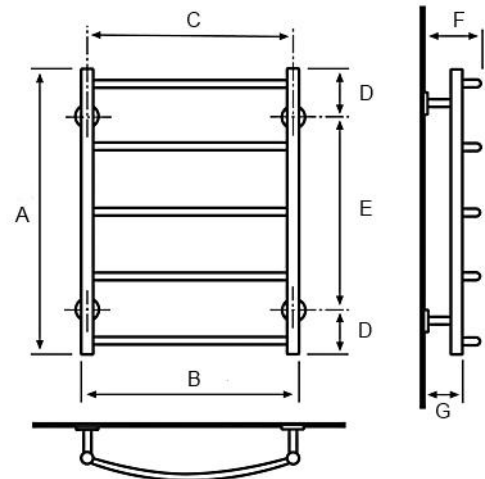

LC-5/350 kromi

Saatavana myös RAL -väreissä

Sama malli voidaan liittää sekä ylä- että alakautta.
Mutteriliitettä pintakulmiin/epäkeskoihin.

LC-5/350 kromi	
Teho: (60/58/22)	kromi: 80 W maalattu: 104 W
EAN:	4770046005845
LVI:	5489942
Materiaali:	kromattu messinki (CuZn36As)
Soveltuu:	käyttövesi + lämmitysverkko
VTT testi:	www.sentakia.com
CE vastaavuus:	www.sentakia.com
Suoritusasoilmoitus:	www.sentakia.com

Mitat: (mm)			
A =	655	E =	495
B =	378	F =	150
C =	350	G =	88
D =	80		

Kokonaisleveys = 424 mm
(Oras pintakulmaliittimien kanssa)

LÄMPÖÄ JA VETTÄ