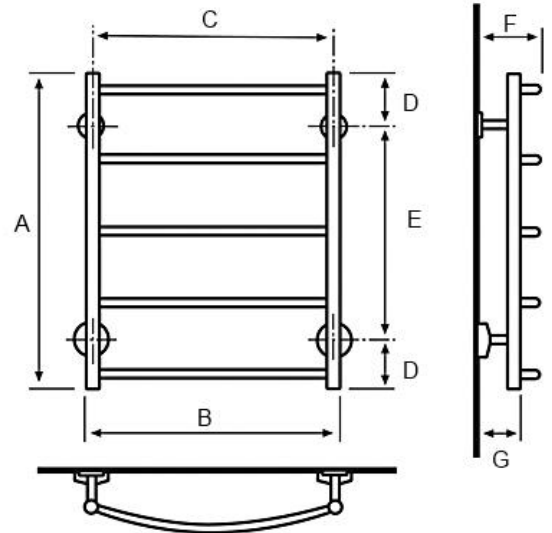

LC-5/500 kromi

Saatavana myös RAL -väreissä

Sama malli voidaan liittää sekä ylä- että alakautta.
Mutteriliitettä pintakulmiin/epäkeskoihin.

LC-5/500 kromi	
Teho: (60/58/22)	kromi: 90 W maalattu: 117 W
EAN:	4770046005715
LVI:	5489943
Materiaali:	kromattu messinki (CuZn36As)
Soveltuu:	käyttövesi + lämmitysverkko
VTT testi:	www.sentakia.com
CE vastaavuus:	www.sentakia.com
Suoritusasoilmoitus:	www.sentakia.com

Mitat: (mm)			
A =	655	E =	495
B =	528	F =	125
C =	500	G =	88
D =	80		

Kokonaisleveys = 574 mm
(Oras pintakulmaliittimien kanssa)