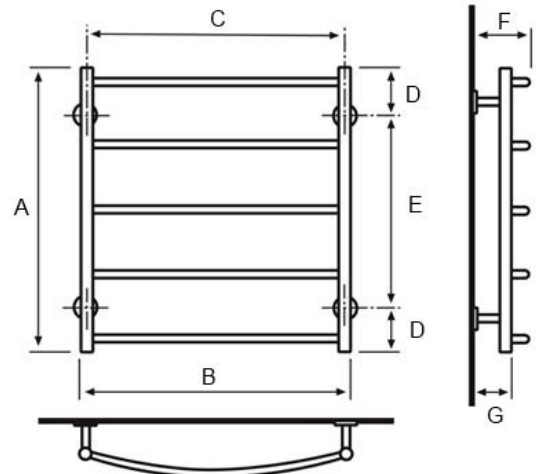

LC-5/600 kromi

Saatavana myös RAL -väreissä

Sama malli voidaan liittää sekä ylä- että alakautta.
Mutteriliitäntä pintakulmiin/epäkeskoihin.

LC-5/600 kromi	
Teho: (60/58/22)	kromi: 95 W maalattu: 123 W
EAN:	4770046005739
LVI:	5489944
Materiaali:	kromattu messinki (CuZn36As)
Soveltuu:	käyttövesi + lämmitysverkko
VTT testi:	www.sentakia.com
CE vastaavuus:	www.sentakia.com
Suoritusasoilmoitus:	www.sentakia.com

Mitat: (mm)			
A =	655	E =	495
B =	628	F =	140
C =	600	G =	88
D =	80		

Kokonaisleveys = 674 mm
(Oras pintakulmaliittimien kanssa)

Yläkautta liitettäessä minimivirtaama 0,01 l/s per kuivain.
Patteri/lämmitysverkkoon liitettäessä emme suosittele yläliitäntää.