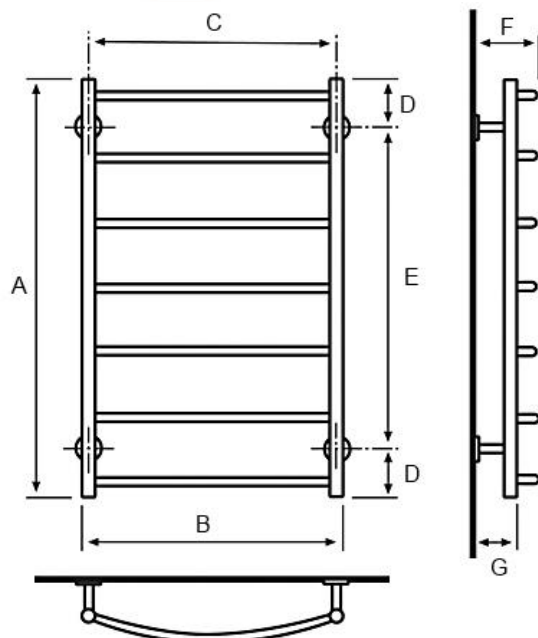

## LC-7/500 kromi

Saatavana myös RAL -väreissä

Sama malli voidaan liittää sekä ylä- että alakautta.  
Mutteriliitettä pintakulmiin/epäkeskoihin.

LC-7/500 kromi	
<b>Teho: (60/58/22)</b>	kromi: 120 W maalattu: 156 W
<b>EAN:</b>	4770046007153
<b>LVI:</b>	5489946
<b>Materiaali:</b>	kromattu messinki (CuZn36As)
<b>Soveltuu:</b>	käyttövesi + lämmitysverkko
<b>VTT testi:</b>	<a href="http://www.sentakia.com">www.sentakia.com</a>
<b>CE vastaavuus:</b>	<a href="http://www.sentakia.com">www.sentakia.com</a>
<b>Suoritusasoilmoitus:</b>	<a href="http://www.sentakia.com">www.sentakia.com</a>

Mitat: (mm)			
A =	870	E =	710
B =	528	F =	125
C =	500	G =	88
D =	80		

Kokonaisleveys = 574 mm  
(Oras pintakulmaliittimien kanssa)

Yläkautta liitettäessä minimivirtaama 0,01 l/s per kuivain.  
Patteri/lämmitysverkkoon liitettäessä emme suosittele yläliitettä.