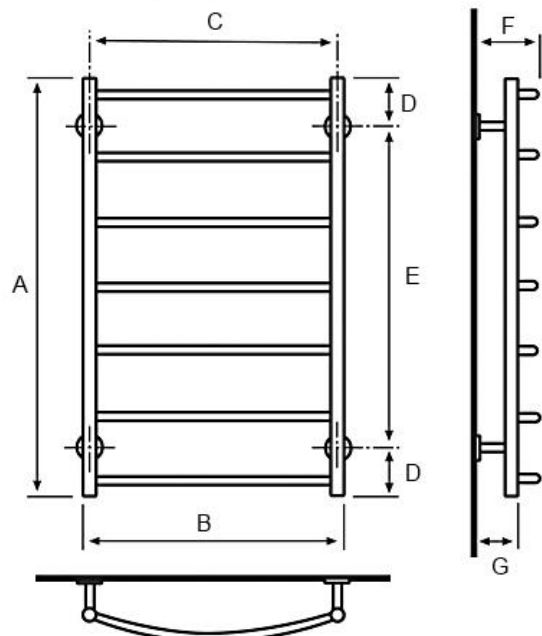

## LC-7/600 kromi

Saatavana myös RAL -väreissä

Sama malli voidaan liittää sekä ylä- että alakautta.  
Mutteriliitettä pintakulmiin/epäkeskoihin.

LC-7/350 kromi	
<b>Teho: (60/58/22)</b>	kromi: 127 W maalattu: 165 W
<b>EAN:</b>	4770046007160
<b>LVI:</b>	5489947
<b>Materiaali:</b>	kromattu messinki (CuZn36As)
<b>Soveltuu:</b>	käyttövesi + lämmitysverkko
<b>VTT testi:</b>	<a href="http://www.sentakia.com">www.sentakia.com</a>
<b>CE vastaavuus:</b>	<a href="http://www.sentakia.com">www.sentakia.com</a>
<b>Suoritusasoilmoitus:</b>	<a href="http://www.sentakia.com">www.sentakia.com</a>

Mitat: (mm)			
A =	870	E =	710
B =	628	F =	140
C =	600	G =	88
D =	80		

Kokonaisleveys = 424 mm

(Oras pintakulmaliittimien kanssa)

LÄMPÖÄ JA VETTÄ