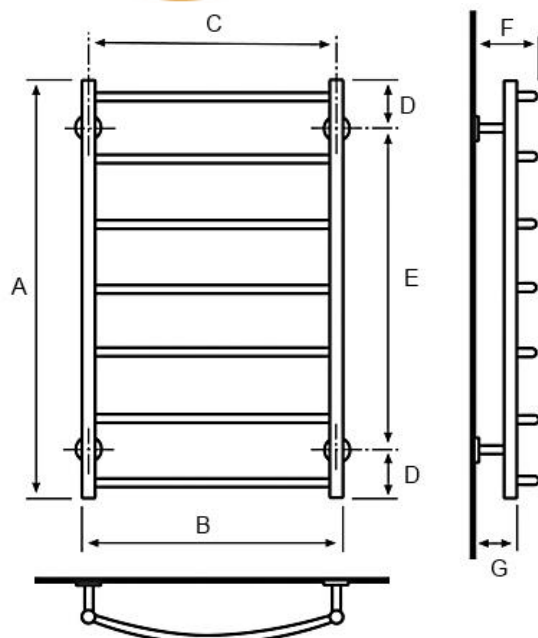

LC-7/600 kromi

Saatavana myös RAL -väreissä

Sama malli voidaan liittää sekä ylä- että alakautta.
Mutteriliitettä pintakulmiin/epäkeskoihin.

LC-7/350 kromi	
Teho: (60/58/22)	kromi: 127 W maalattu: 165 W
EAN:	4770046007160
LVI:	5489947
Materiaali:	kromattu messinki (CuZn36As)
Soveltuu:	käyttövesi + lämmitysverkko
VTT testi:	www.sentakia.com
CE vastaavuus:	www.sentakia.com
Suoritusasoilmoitus:	www.sentakia.com

Mitat: (mm)			
A =	870	E =	710
B =	628	F =	140
C =	600	G =	88
D =	80		

Kokonaisleveys = 424 mm
(Oras pintakulmaliittimien kanssa)

Yläkautta liitettäessä minimivirtaama 0,01 l/s per kuivain.
Patteri/lämmitysverkkoon liitettäessä emme suosittele yläliitettä.