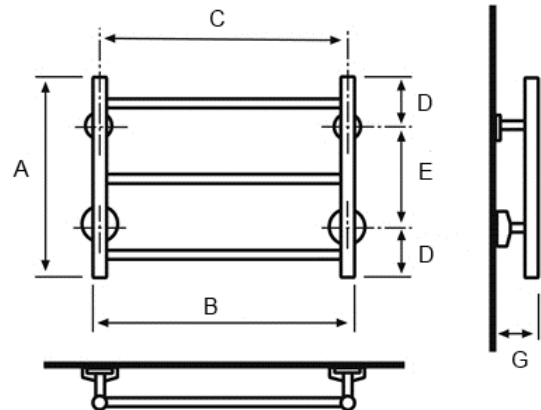

LS-3/600 kromi

Saatavana myös RAL -väreissä

Sama malli voidaan liittää sekä ylä- että alakautta.
Mutteriliitettä pintakulmiin/epäkeskoihin.

LS-3/600 kromi	
Teho: (60/58/22)	kromi: 63 W maalattu: 81 W
EAN:	4770046007405
LVI:	5489955
Materiaali:	kromattu messinki (CuZn36As)
Soveltuu:	käyttövesi + lämmitysverkko
VTT testi:	www.sentakia.com
CE vastaavuus:	www.sentakia.com
Suoritustasoilmoitus:	www.sentakia.com

Mitat: (mm)			
A =	420	E =	220
B =	628	G =	88
C =	600		
D =	100		

Kokonaisleveys = 674 mm
(Oras pintakulmaliittimien kanssa)