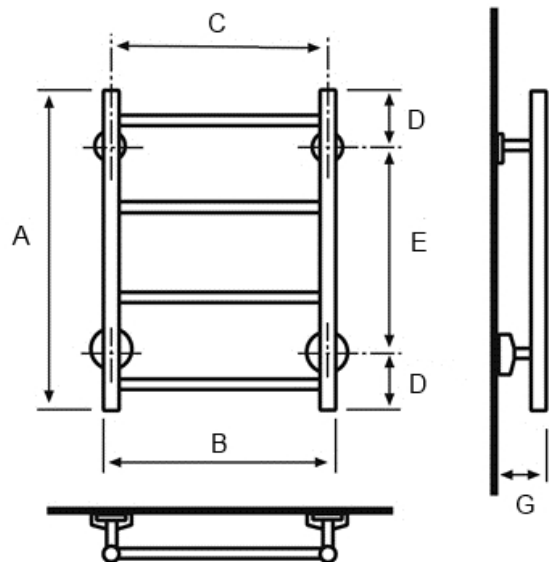

LS-4/350 kromi

Saatavana myös RAL -väreissä

Sama malli voidaan liittää sekä ylä- että alakautta.
Mutteriliitäntä pintakulmiin/epäkeskoihin.

LS-4/350 kromi	
Teho: (60/58/22)	kromi: 56 W maalattu: 73 W
EAN:	4770046007412
LVI:	5489956
Materiaali:	kromattu messinki (CuZn36As)
Soveltuu:	käyttövesi + lämmitysverkko
VTT testi:	www.sentakia.com
CE vastaavuus:	www.sentakia.com
Suoritusasoilmoitus:	www.sentakia.com

Mitat: (mm)			
A =	570	E =	370
B =	378	G =	88
C =	350		
D =	100		

Kokonaisleveys = 424 mm
(Oras pintakulmaliittimien kanssa)