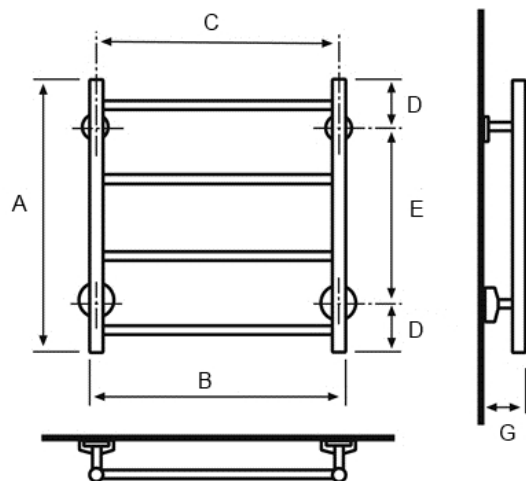

## LS-4/500 kromi

Saatavana myös RAL -väreissä

Sama malli voidaan liittää sekä ylä- että alakautta.  
Mutteriliitettä pintakulmiin/epäkeskoihin.

LS-4/500 kromi	
Teho: (60/58/22)	kromi: 68 W maalattu: 88 W
EAN:	4770046007429
LVI:	5489957
Materiaali:	kromattu messinki (CuZn36As)
Soveltuu:	käyttövesi + lämmitysverkko
VTT testi:	<a href="http://www.sentakia.com">www.sentakia.com</a>
CE vastaavuus:	<a href="http://www.sentakia.com">www.sentakia.com</a>
Suoritustasoilmoitus:	<a href="http://www.sentakia.com">www.sentakia.com</a>

Mitat: (mm)			
A =	570	E =	370
B =	528	G =	88
C =	500		
D =	100		

Kokonaisleveys = 574 mm

(Oras pintakulmaliittimien kanssa)

LÄMPÖÄ JA VETTÄ