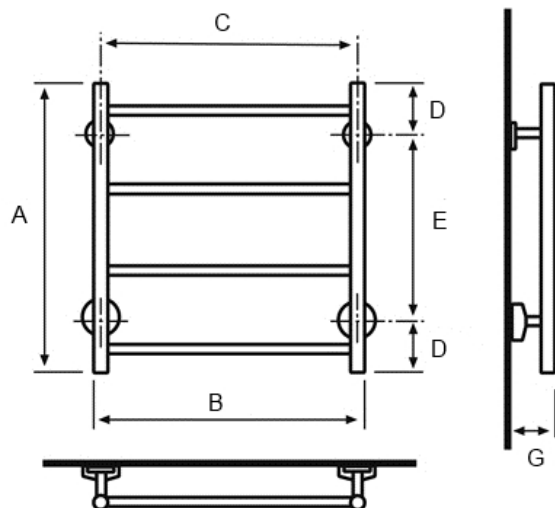

LS-4/600 kromi

Saatavana myös RAL -väreissä

Sama malli voidaan liittää sekä ylä- että alakautta.
Mutteriliitettä pintakulmiin/epäkeskoihin.

LS-4/600 kromi	
Teho: (60/58/22)	kromi: 72 W maalattu: 93 W
EAN:	4770046007436
LVI:	5489958
Materiaali:	kromattu messinki (CuZn36As)
Soveltuu:	käyttövesi + lämmitysverkko
VTT testi:	www.sentakia.com
CE vastaavuus:	www.sentakia.com
Suoritustasoilmoitus:	www.sentakia.com

Mitat: (mm)			
A =	570	E =	370
B =	628	G =	88
C =	600		
D =	100		

Kokonaisleveys = 674 mm

(Oras pintakulmaliittimien kanssa)

Yläkautta liitettäessä minimivirtaama 0,01 l/s per kuivain.
Patteri/lämmitysverkkoon liitettäessä emme suosittele yläliitettä.