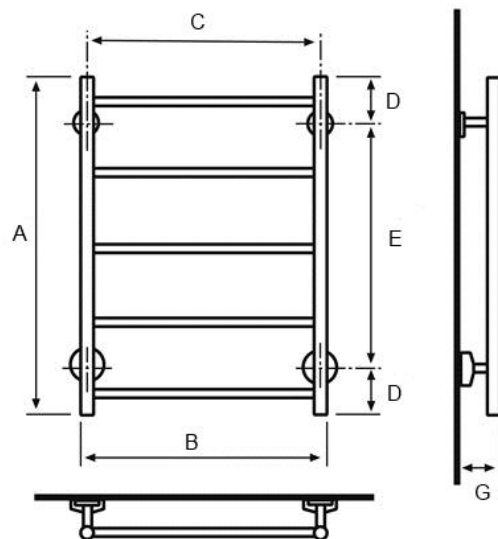

LS-5/600 kromi

Saatavana myös RAL -väreissä

Sama malli voidaan liittää sekä ylä- että alakautta.
Mutteriliitettä pintakulmiin/epäkeskoihin.

LS-5/600 kromi	
Teho: (60/58/22)	kromi: 103 W maalattu: 133 W
EAN:	4770046007467
LVI:	5489961
Materiaali:	kromattu messinki (CuZn36As)
Soveltuu:	käyttövesi + lämmitysverkko
VTT testi:	www.sentakia.com
CE vastaavuus:	www.sentakia.com
Suoritusasoilmoitus:	www.sentakia.com

Mitat: (mm)			
A =	720	E =	520
B =	628	G =	88
C =	600		
D =	100		

Kokonaisleveys = 674 mm

(Oras pintakulmaliittimien kanssa)

LÄMPÖÄ JA VETTÄ