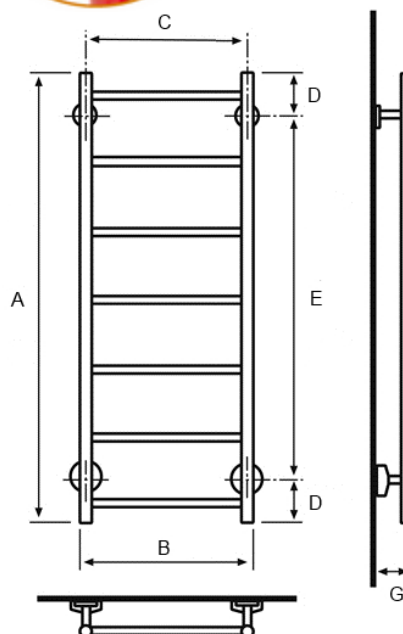

LS-7/350 kromi

Saatavana myös RAL -väreissä

Sama malli voidaan liittää sekä ylä- että alakautta.
Mutteriliitäntä pintakulmiin/epäkeskoihin.

LS-7/350 kromi	
Teho: (60/58/22)	kromi: 118 W maalattu: 153 W
EAN:	4770046007474
LVI:	5489962
Materiaali:	kromattu messinki (CuZn36As)
Soveltuu:	käyttövesi + lämmitysverkko
VTT testi:	www.sentakia.com
CE vastaavuus:	www.sentakia.com
Suoritusasoilmoitus:	www.sentakia.com

Mitat: (mm)			
A =	1020	E =	750
B =	378	G =	88
C =	350		
D =	135		

Kokonaisleveys = 424 mm

(Oras pintakulmaliittimien kanssa)