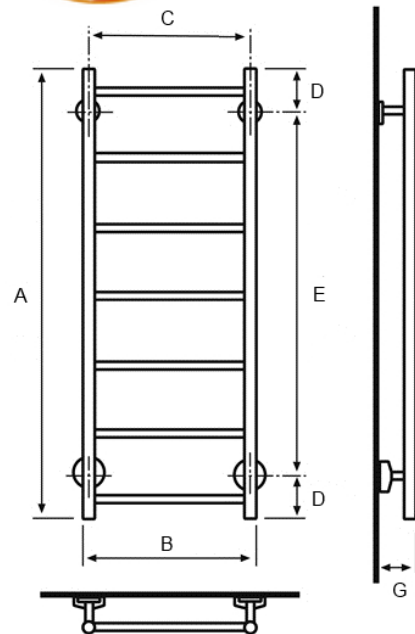

LS-7/500 kromi

Saatavana myös RAL -väreissä

Sama malli voidaan liittää sekä ylä- että alakautta.
Mutteriliitäntä pintakulmiin/epäkeskoihin.

LS-7/500 kromi	
Teho: (60/58/22)	kromi: 130 W maalattu: 169 W
EAN:	4770046007481
LVI:	5489963
Materiaali:	kromattu messinki (CuZn36As)
Soveltuu:	käyttövesi + lämmitysverkko
VTT testi:	www.sentakia.com
CE vastaavuus:	www.sentakia.com
Suoritusasoilmoitus:	www.sentakia.com

Mitat: (mm)			
A =	1020	E =	750
B =	528	G =	88
C =	500		
D =	135		

Kokonaisleveys = 574 mm
(Oras pintakulmaliittimien kanssa)

Yläkautta liitettäessä minimivirtaama 0,01 l/s per kuivain.
Patteri/lämmitysverkkoon liitettäessä emme suosittele yläliitäntää.