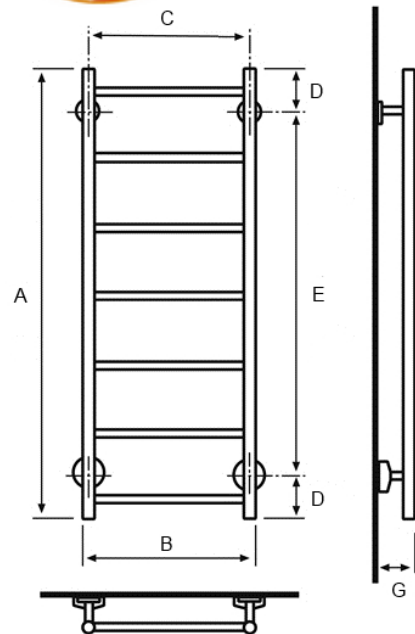

LS-7/600 kromi

Saatavana myös RAL -väreissä

Sama malli voidaan liittää sekä ylä- että alakautta.
Mutteriliitettä pintakulmiin/epäkeskoihin.

LS-7/600 kromi	
Teho: (60/58/22)	kromi: 143 W maalattu: 185 W
EAN:	4770046007498
LVI:	5489964
Materiaali:	kromattu messinki (CuZn36As)
Soveltuu:	käyttövesi + lämmitysverkko
VTT testi:	www.sentakia.com
CE vastaavuus:	www.sentakia.com
Suoritusasoilmoitus:	www.sentakia.com

Mitat: (mm)			
A =	1020	E =	750
B =	628	G =	88
C =	600		
D =	135		

Kokonaisleveys = 674 mm
(Oras pintakulmaliittimien kanssa)

Yläkautta liitettäessä minimivirtaama 0,01 l/s per kuivain.
Patteri/lämmitysverkkoon liitettäessä emme suosittele yläliitettä.