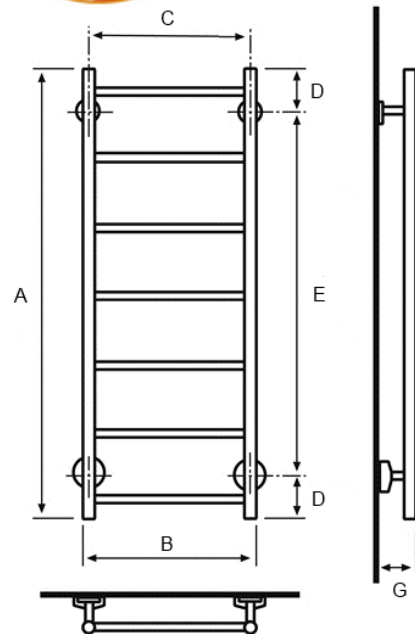

LS-7/600 kromi

Saatavana myös RAL -väreissä

Sama malli voidaan liittää sekä ylä- että alakautta.
Mutteriliitääntä pintakulmiin/epäkeskoihin.

| LS-7/600 kromi | |
|-----------------------------|--|
| Teho: (60/58/22) | kromi: 143 W maalattu: 185 W |
| EAN: | 4770046007498 |
| LVI: | 5489964 |
| Materiaali: | kromattu messinki (CuZn36As) |
| Soveltuu: | käyttövesi + lämmitysverkko |
| VTT testi: | www.sentakia.com |
| CE vastaavuus: | www.sentakia.com |
| Suoritusasoilmoitus: | www.sentakia.com |

| Mitat: (mm) | | | |
|-------------|------|------------|-----|
| A = | 1020 | E = | 750 |
| B = | 628 | G = | 88 |
| C = | 600 | | |
| D = | 135 | | |

Kokonaisleveys = 674 mm

(Oras pintakulmaliittimien kanssa)