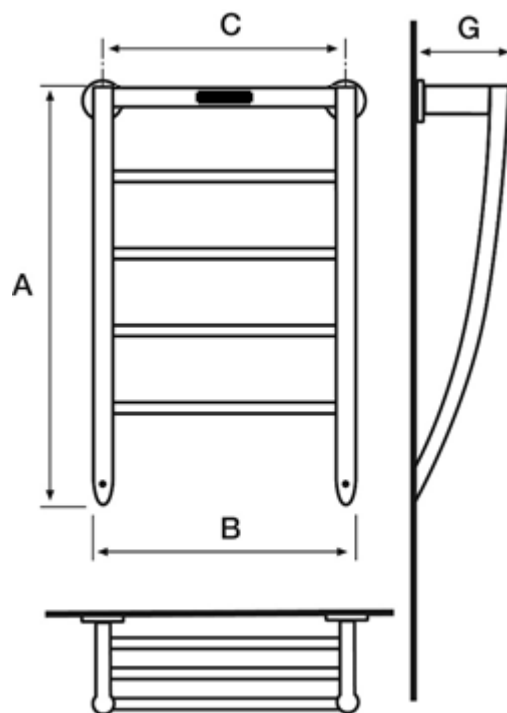

XY-4 ajastimella

Sähkötoiminen pyyhekuivain.
Kuvassa vasenkätinen malli.

XY-4 ajastimella (L tai R)	
EAN:	L 6430034743163
	R 6430034743170
LVI:	L 5282111
	R 5282112
Materiaali:	kiillotettu rst
Teho:	50 W
IP luokitus:	IP 34 (roiskeveden kestävä)

Mitat: (mm)	
A =	870
B =	550
C =	518
G =	200

Sähköjohdon pituus n. 1,2 m

Kätisyys (vasen/oikea) määräytyy sähköjohdon lähdön mukaan.

Ajastimen paneelista voi asettaa kuivaimen päällä oloajan (2, 4, tai 6 tuntia).

Tuote voidaan asentaa sähköalan ammattilaisen toimesta myös kiinteästi, jolloin sähköjohtoja ei jää näkyviin.

Voidaan asentaa pistotulppajohdollisena 120 cm päähän suihkusta, kiinteästi asennettuna tätä rajoitusta ei ole.