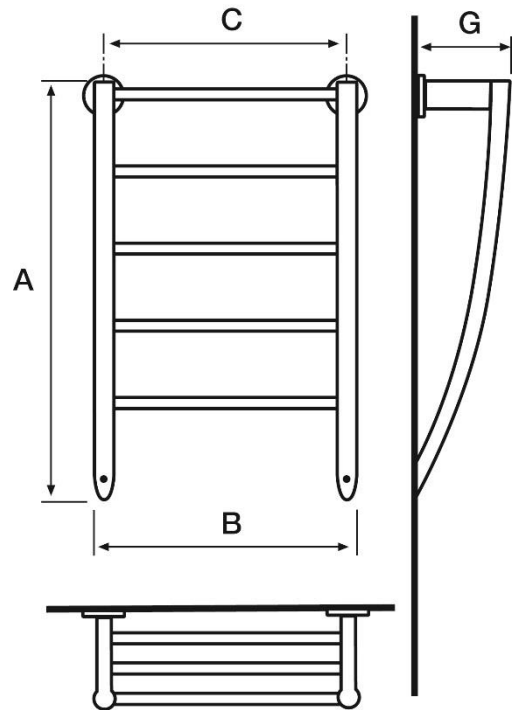

XY-4

Sähkötoiminen pyyhekuivain.
Kuvassa oikeakätinen malli.

XY-4 (L tai R)	
EAN:	L 6430034743057
	R 6430034743040
LVI:	L 5282083
	R 5282082
Materiaali:	kiillotettu rst
Teho:	50 W
IP luokitus:	IP 34 (roiskeveden kestävä)

Mitat: (mm)	
A =	870
B =	550
C =	518
	G = 200

Sähköjohdon pituus n. 1,2 m

- Kätisyys (vasen/oikea) määräytyy sähköjohdon lähdön mukaan.
- On/off kytkin sijaitsee kuivaimen rungossa, sähköjohdon vieressä.
- Tuote voidaan asentaa sähköalan ammattilaisen toimesta myös kiinteästi, jolloin sähköjohtoja ei jää näkyviin.
- Voidaan asentaa pistotulppajohdollisena 120 cm päähän suihkusta, kiinteästi asennettuna tätä rajoitusta ei ole.