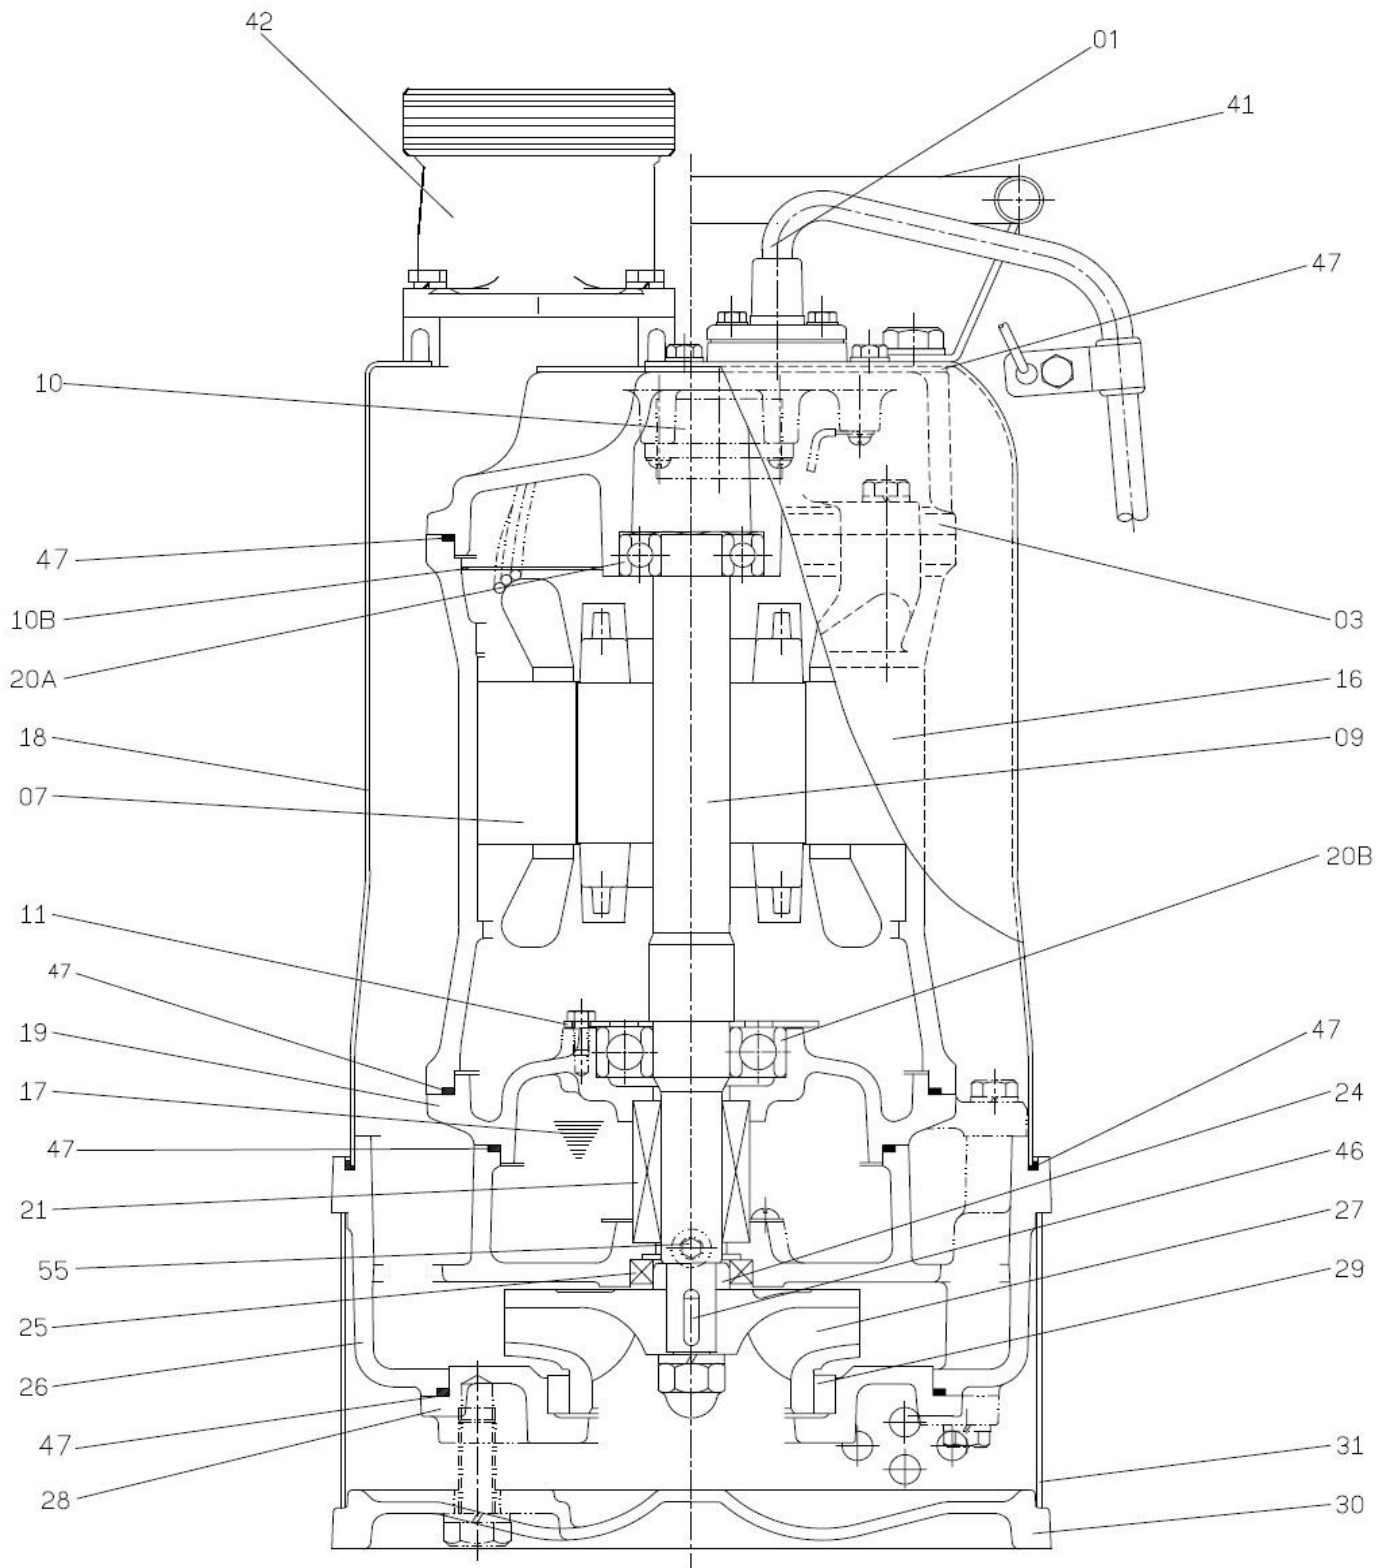

AS / ASM 520

Varaosaluettelo

Pos.	Nimike	AS 520	ASM 520
1	Kaapeli	HCAS35T.01	HCAS32A.01
3	Kansi	HCAS32A.03	HCAS215.03
6	Kiinnike	--	HCF32UF.06
7	Käämi	HCF32UF.07	HCF32UF.07
9	Roottori	HCAS32AT.09	HCAS32A.09
10	Moottorisuoja (Autocut)	--	HCF32UF.10
10A	Moottorisuoja (Autocut)	HCAS32AT.10A	--
10B	Moottorisuojan levy	HCAS32AT.10B	--
12	Keskipakokytkin	--	HCF32UF.12A
13	Keskipakokytkimen kuori	--	HCF32UF.13B
14A	Kondensaattori	--	HCF32UF.14A
14B	Käynnistyskondensaattori	--	HCF32UF.14B
16	Moottorin kotelo	HCF32TU.16	HCF32TU.16
18	Pumpun vaippa	HCAS32A.18	HCAS32AF.18
19	Laakerin kiinnike	HCAS32A.19	HCAS32A.19
20A	Ylempi laakeri	HCF32TU.20A	HCF32TU.20A
20B	Alempi laakeri	HCF32TU.20B	HCF32TU.20B
21	Mekaaninen akselitiiviste	HCF32TU.21	HCF32TU.21
24	Öljytiivisteiden holkki	HCAS32A.24	HCAS32A.24
25	Öljytiiviste	HCAS32A.25	HCAS32A.25
26	Runko	HCAS32A.26	HCAS32A.26
27	Juoksupyörä	HCAS32A.27	HCAS32A.27
28	Rungon kansi	HCAS32A.28	HCAS32A.28
30	Pohjalevy	HCAS32A.30	HCAS32A.30
31	Sihti	HCAS32A.31	HCAS32A.31
41	Kahva	HCAS32A.41	HCAS32A.41
42	Liitin	HC80ASN215.42	HC80ASN215.42
46	Juoksupyörän lukitsin	HCF32TU.46	HCF32TU.46
47	Vaipan tiivistesarja	HCAS32A.47	HCAS32A.47