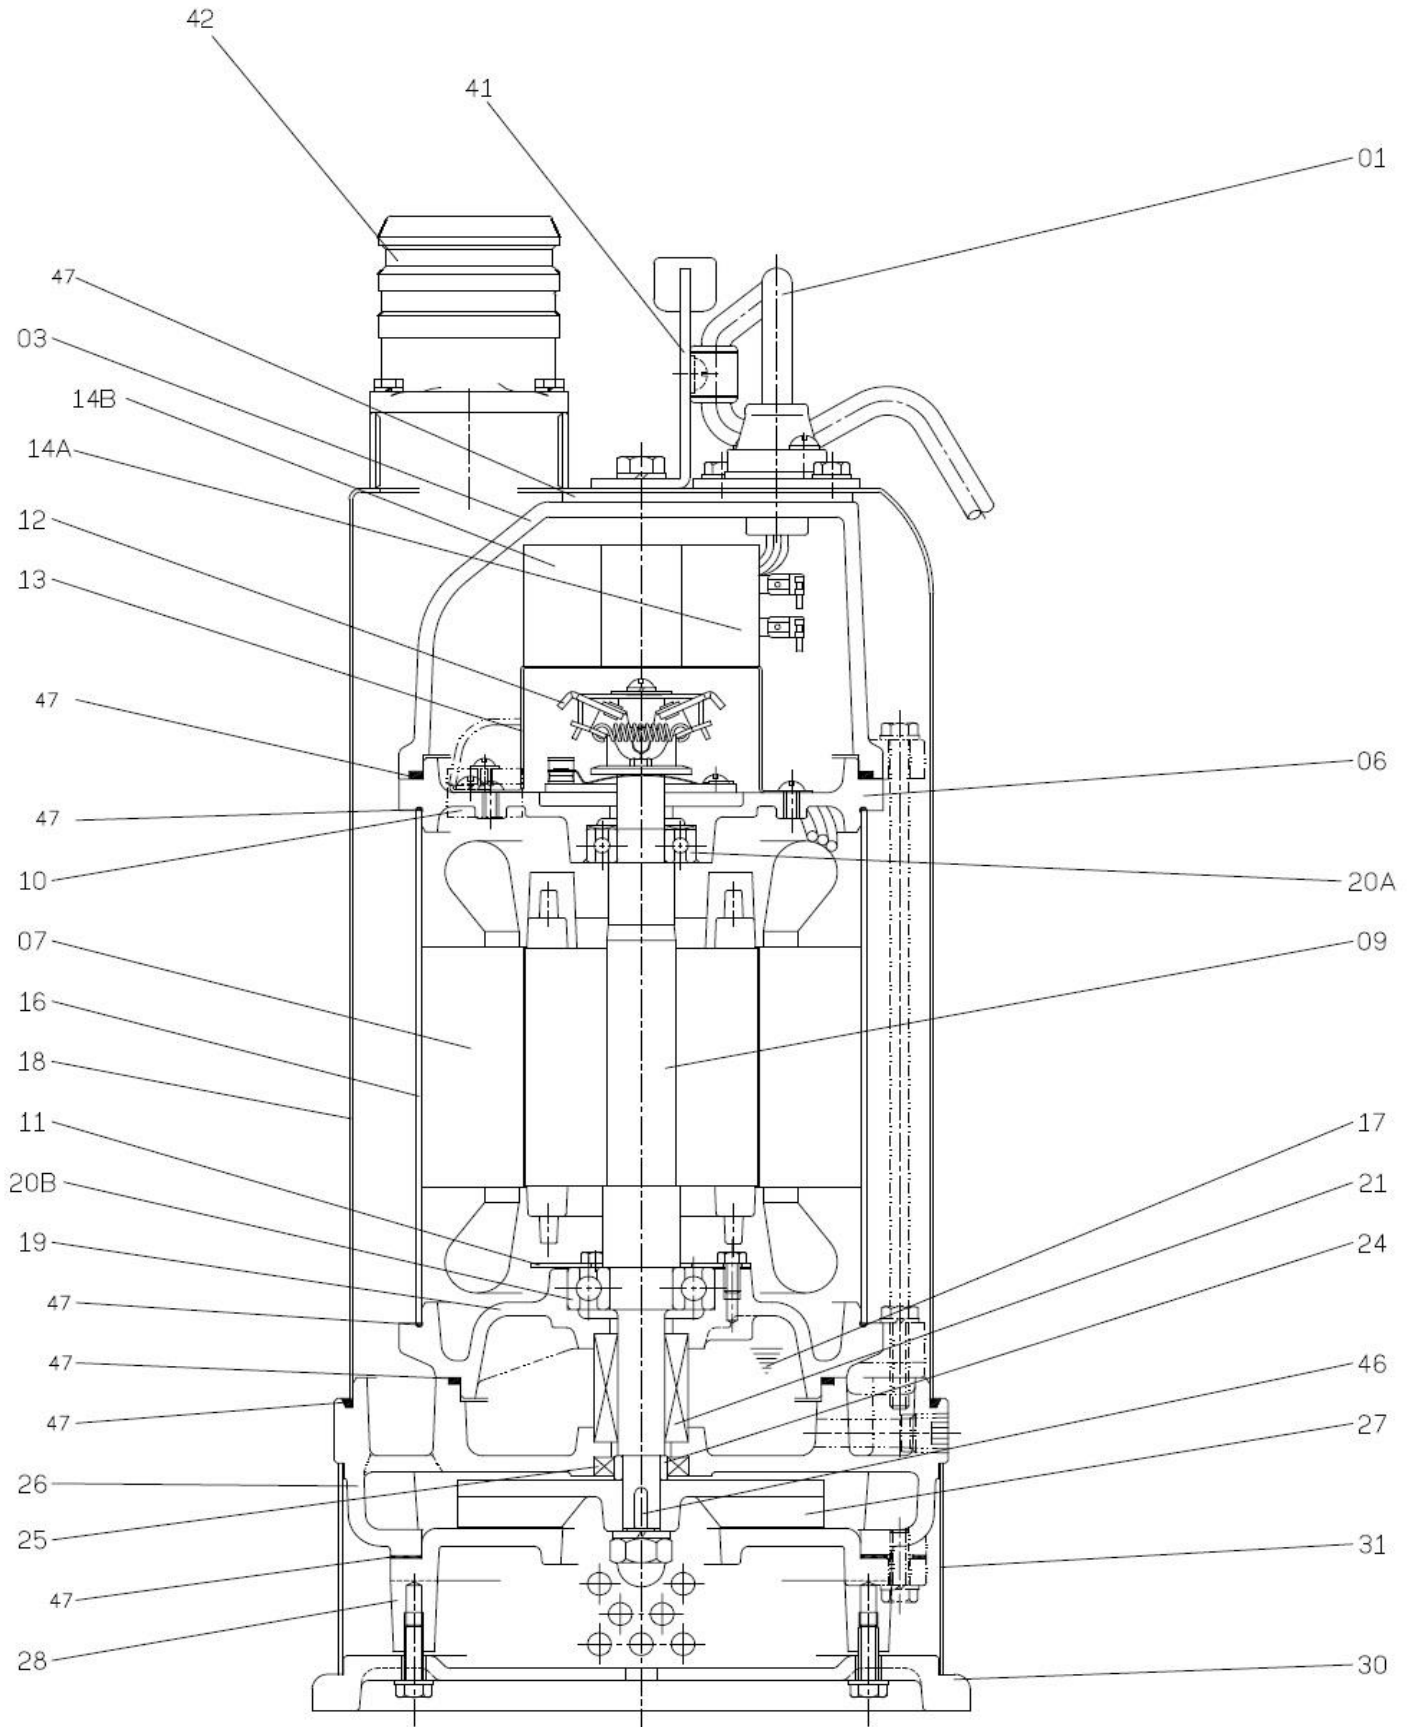

## ASM 315

Varaosaluettelo

Pos.	Nimike	ASM 315
1	Kaapeli	HCAS215.01
3	Kansi	HCAS215.03
6	Kiinnike	HCAS215.06
7	Käämi	HCAS215.07
9	Roottori	HCAS215.09
10	Moottorisuoja (Autocut)	HCAS215.10
12	Keskipakokytkin	HCF32UF.12A
13	Keskipakokytkimen kuori	HCF32UF.13B
14A	Kondensaattori	HCF32UF.14A
14B	Käynnistyskondensaattori	HCF32UF.14B
16	Moottorin kotelo	HCAS215.16
18	Pumpun vaippa	HCAS215.18
19	Laakerin kiinnike	HCAS215.19
20A	Ylempi laakeri	HCF05UF.20A
20B	Alempi laakeri	HCF32TU.20B
21	Mekaaninen akselitiiviste	HCF05UF.21
24	Öljytiivisteiden holkki	HCAS215.24
25	Öljytiiviste	HCAS215.25
26	Runko	HCAS215.26
27	Juoksupyörä	HCAS215.27
28	Rungon kansi	HCAS215.28
30	Pohjalevy	HCA32F.30
31	Sihti	HCA32F.31
41	Kahva	HCAS215.41
42	Liitin	HCAS215.42
46	Juoksupyörän lukitsin	HCF05UF.46
47	Vaipan tiivistesarja	HCAS215.47