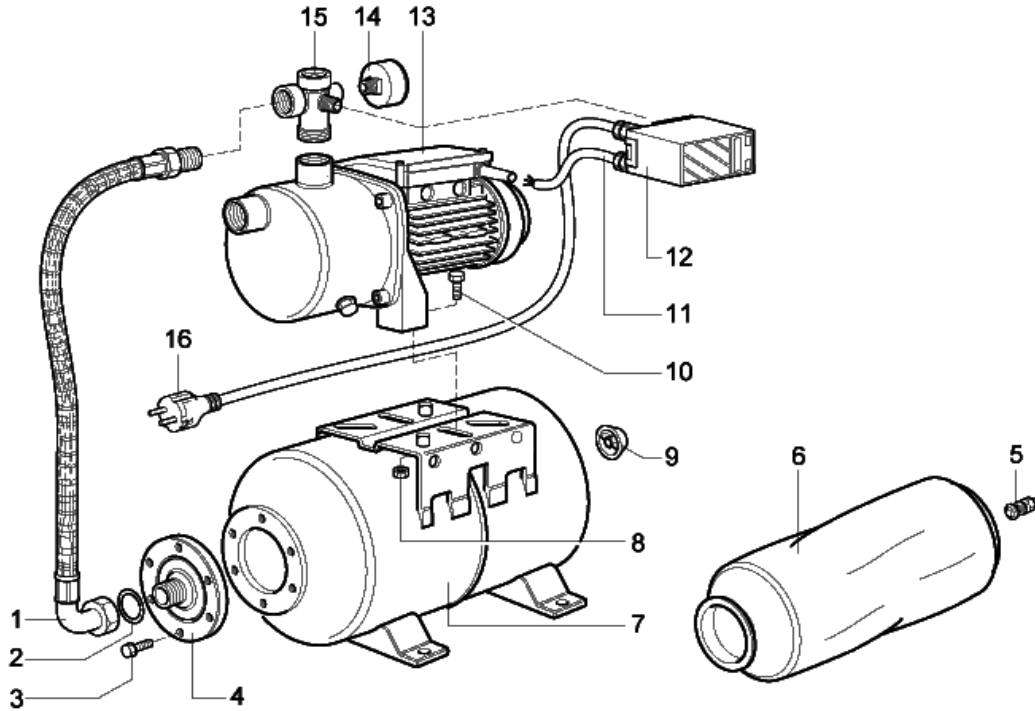

## CAM 85/25 X

Varaosaluettelo

### 033-CAM 85/25 X

Pos.	Nimike	CAM 85/25	CAM 85/25X
1	Paineletku	7102312	7102312
2	Tiiviste	7250954	7106090
3	Ruuvi	0030861	0030862
4	Päätylaippa	7103109	7105683
5	Venttiili	7103110	7103195
6	Kumikalvo	7102568	7102903
7	Säiliö, täydellinen	7104879	7103097
8	Mutteri	7105281	7105281
9	Venttiilin suojakansi	7103111	7103111
10	Ruuvi	7105280	7105280
12	Painekyllin ( sis osat 11,16 )	7105017	7105017
13	Pumppuosa	Katso erillinen varaosakuva	
14	Painemittari	7104982	7104982
15	5-tie paineyhde	7101135	7101135

## CAM 85 pumppuosa

Varaosaluettelo

S.143-CAM 85-88

Pos.	Nimike	CAM 85	CAM 85X	Pos.	Nimike	CAM 85	CAM 85X
1	Kondensaattori 12,5 $\mu$ F	7102235	7102235	17	Kuulalaakeri 6201ZZ	1440060	1440060
2	Ruuvi ( 4kpl )	0360341	0360341	18	Roottori	7201267	7201267
3	Ruuvi ( 3kpl )	0270431	0270431	19	Kuulalaakeri 6202ZZ	1440100	1440100
4	Kondensaattorirasian kansi	7103794	7103794	20	Tulppa ¼" (2kpl) täyttö & tyhjennys	7105811	7105811
5	Kondensaattorirasia	7104000	7107400	21	Pumpun pesä	7106300	7106300
6	Ruuvi ( 2kpl )	0270431	0270431	22	Ruuvi ( 4kpl )	0161201	0161201
7	Vedonpoistaja	7002011	7002011	23	Tiviste	7201536	7201536
8	Kaapelin läpivienti	7103831	7103831	24	Diffuusorilevy	7201480	7104881
9	Ruuvi	0360341	0360341	25	Juoksupyörä	7201230	
10	KytKentärima	3000319	3000319				7104855
11	Ruuvi ( 4kpl )	7201242	7201242	26	Mekaaninen akselitiiviste	3090479	3090479
12	Tuulettimen suoja	7201458	7201458	27	Mekaaninen akselitiiviste	3090809	3090809
13	Tuulettimen siipi	7201246	7201246	28	O-rengas	1317007	1317007
14	Laakerin suojakotelo	7201238	7201238	29	Välilappi	7103121	7103121
15	Jousialuslevy Ø32	1000220	1000220	30	Vuotovesirengas Ø12	7103833	7103833
16	Käämi, koteloitu	7103218	7103218	31	Kiinnitysliippa	7103398	7103398
				32	Mutteri	7105281	7105281