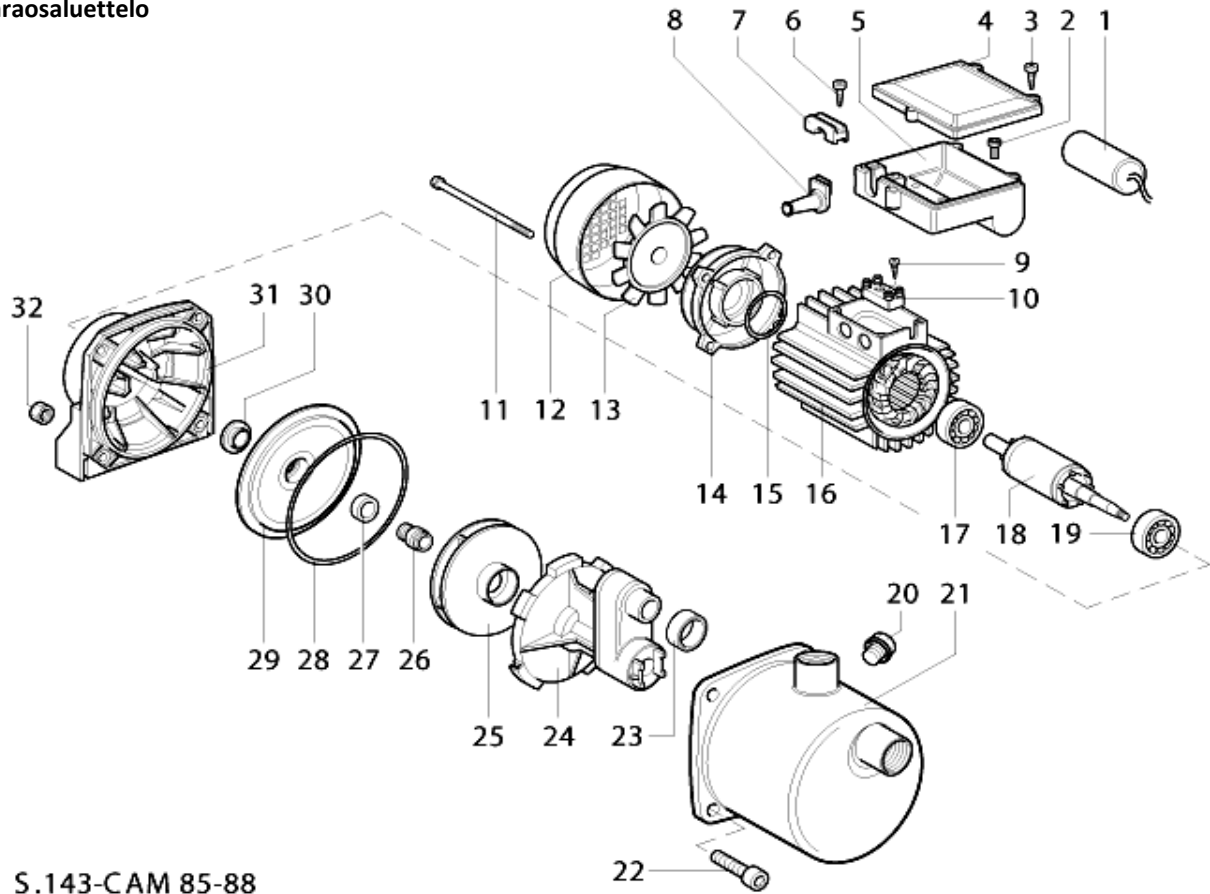

## CAM 85/25 X

Varaosaluettelo

### 033-CAM 85/25 X

Pos.	Nimike	CAM 85/25	CAM 85/25X
1	Paineletku	7102312	7102312
2	Tiiviste	7250954	7106090
3	Ruuvi	0030861	0030862
4	Päätylaippa	7103109	7105683
5	Venttiili	7103110	7103195
6	Kumikalvo	7102568	7102903
7	Säiliö, täydellinen	7104879	7103097
8	Mutteri	7105281	7105281
9	Venttiilin suojakansi	7103111	7103111
10	Ruuvi	7105280	7105280
12	Painekyllin ( sis osat 11,16 )	7105017	7105017
13	Pumppuosa	Katso erillinen varaosakuva	
14	Painemittari	7104982	7104982
15	5-tie paineyhde	7101135	7101135

## CAM 85 pumppuosa

Varaosaluettelo

S.143-CAM 85-88

Pos.	Nimike	CAM 85	CAM 85X	Pos.	Nimike	CAM 85	CAM 85X
1	Kondensaattori 12,5 $\mu$ F	7102235	7102235	17	Kuulalaakeri 6201ZZ	1440060	1440060
2	Ruuvi ( 4kpl )	0360341	0360341	18	Roottori	7201267	7201267
3	Ruuvi ( 3kpl )	0270431	0270431	19	Kuulalaakeri 6202ZZ	1440100	1440100
4	Kondensaattorirasian kansi	7103794	7103794	20	Tulppa ¼" (2kpl) täyttö & tyhjennys	7105811	7105811
5	Kondensaattorirasia	7104000	7107400	21	Pumpun pesä	7106300	7106300
6	Ruuvi ( 2kpl )	0270431	0270431	22	Ruuvi ( 4kpl )	0161201	0161201
7	Vedonpoistaja	7002011	7002011	23	Tiviste	7201536	7201536
8	Kaapelin läpivienti	7103831	7103831	24	Diffuusorilevy	7201480	7104881
9	Ruuvi	0360341	0360341	25	Juoksupyörä	7201230	
10	KytKentärima	3000319	3000319				7104855
11	Ruuvi ( 4kpl )	7201242	7201242	26	Mekaaninen akselitiiviste	3090479	3090479
12	Tuulettimen suoja	7201458	7201458	27	Mekaaninen akselitiiviste	3090809	3090809
13	Tuulettimen siipi	7201246	7201246	28	O-rengas	1317007	1317007
14	Laakerin suojakotelo	7201238	7201238	29	Välilappi	7103121	7103121
15	Jousialuslevy Ø32	1000220	1000220	30	Vuotovesirengas Ø12	7103833	7103833
16	Käämi, koteloitu	7103218	7103218	31	Kiinnitysliippa	7103398	7103398
				32	Mutteri	7105281	7105281