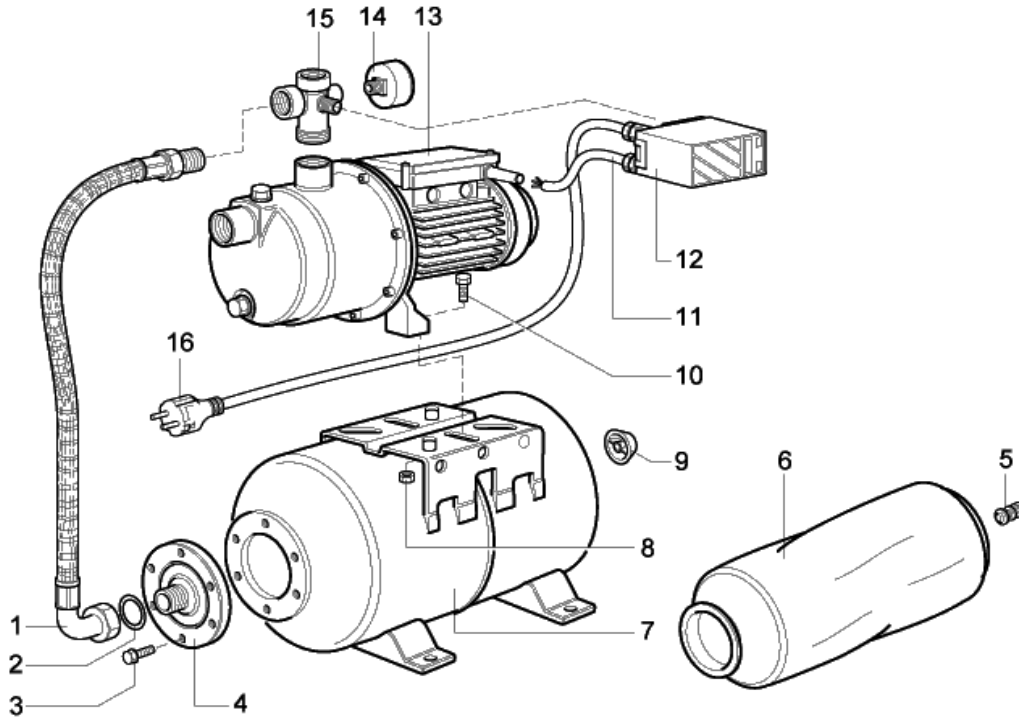

CAM 98/25 X

Varaosaluettelo

030-CAM 98/25

Pos.	Nimike	CAM 98/25X
1	Paineletku	7102312
2	Tiiviste	7106090
3	Ruuvi	0030862
4	Päätylaippa	7105683
5	Venttiili	7103195
6	Kumikalvo	7102903
7	Säiliö rst, täydellinen	7103097
8	Mutteri	7105281
9	Venttiilin suojakansi	7103111
10	Ruuvi	7105280
12	Painekytin (sis. osat 11 & 16)	7105017
13	Pumppuosa	Katso erillinen varaosakuva
14	Painemittari	7104982
15	5-tie paineyhde	7101135

CAM 98 pumppuosa

Varaosaluettelo

S.145-CAM 95-98

Pos.	Nimike	CAM 98	Pos.	Nimike	CAM 98
1	Kondensaattori 25 μ F	7005278	18	Roottori	7105169
2	Ruuvi (4kpl)	0360341	19	Kuulalaakeri 6202ZZ	1440100
3	Ruuvi (3kpl)	0270431	20	Tulppa 1/8" (2kpl)	7105810
4	Kondensaattorirasian kansi	7103794	21	Pumpun pesä rst.	7105512
5	Kondensaattorirasia	7104000	22	Ruuvi (8kpl)	0160812
6	Ruuvi (2kpl)	0270431	23	O-rengas	1310517
7	Vedonpoistaja	7002011	24	Ejektoriputki	7105507
8	Kaapelin läpivienti	7103831	25	O-rengas	1317147
9	Ruuvi	0360341	26	Diffuusorilevy	7104970
10	Kytkentärima	3000319	27	O-rengas	1311487
11	Ruuvi (4kpl)	7105674	28	Juoksupyörä	7105509
12	Tuulettimen suoja	7102174	29	Mekaaninen akselitiiviste	3090479
13	Tuulettimen siipi	7101796	30	Mekaaninen akselitiiviste	3090809
14	Laakerin suojakotelo	7101797	31	O-rengas	1311537
15	Jousialuslevy \varnothing 32	1000250	32	Välilappi	7107400
16	Käämi, koteloitu	7103644	33	Vuotovesirengas \varnothing 12	7103833
17	Kuulalaakeri 6202ZZ	1440100	34	Kiinnityslaippa	7107404
			35	Mutteri	640052