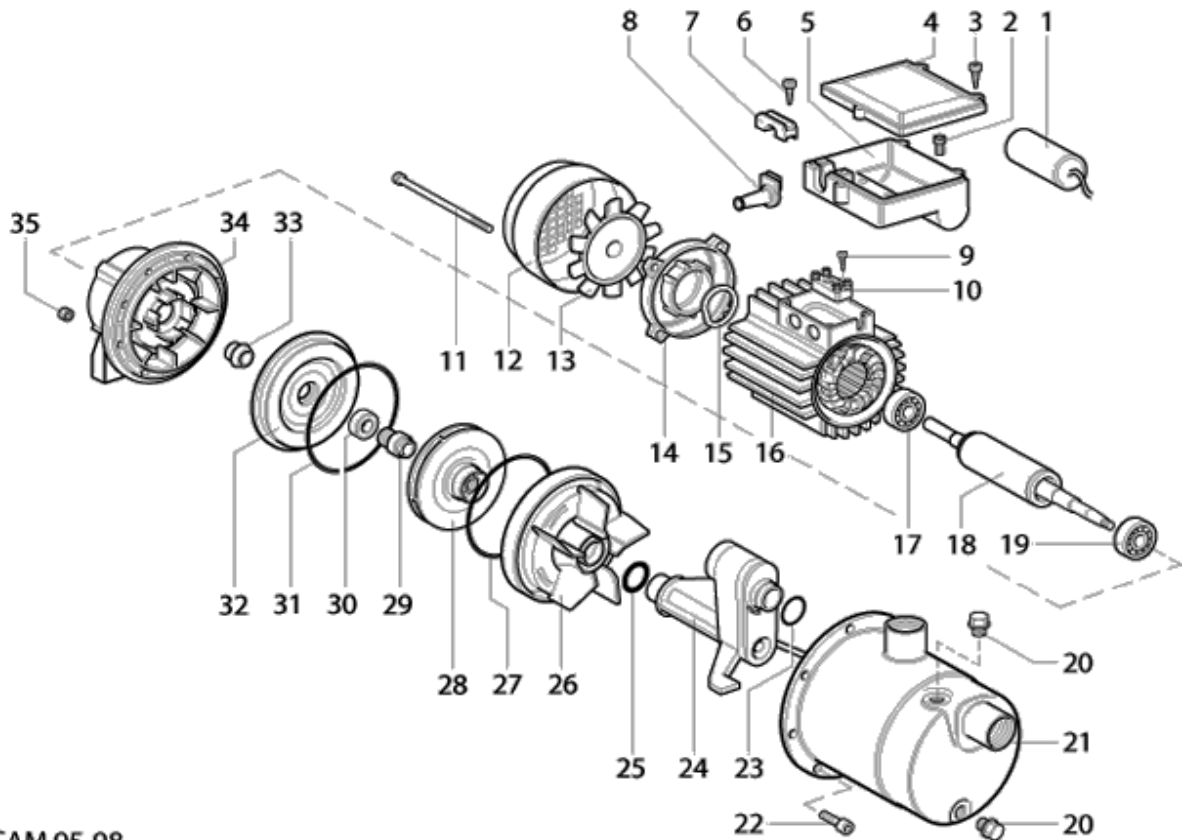

CAM 98/25 X

Varaosaluettelo

030-CAM 98/25

Pos.	Nimike	CAM 98/25X
1	Paineletku	7102312
2	Tiiviste	7106090
3	Ruuvi	0030862
4	Päätylaippa	7105683
5	Venttiili	7103195
6	Kumikalvo	7102903
7	Säiliö rst, täydellinen	7103097
8	Mutteri	7105281
9	Venttiilin suojakansi	7103111
10	Ruuvi	7105280
12	Painekytin (sis. osat 11 & 16)	7105017
13	Pumppuosa	Katso erillinen varaosakuva
14	Painemittari	7104982
15	5-tie paineyhde	7101135

CAM 98 pumppuosa

Varaosaluettelo

S.145-CAM 95-98

Pos.	Nimike	CAM 98	Pos.	Nimike	CAM 98
1	Kondensaattori 25 μ F	7005278	18	Roottori	7105169
2	Ruuvi (4kpl)	0360341	19	Kuulalaakeri 6202ZZ	1440100
3	Ruuvi (3kpl)	0270431	20	Tulppa 1/8" (2kpl)	7105810
4	Kondensaattorirasian kansi	7103794	21	Pumpun pesä rst.	7105512
5	Kondensaattorirasia	7104000	22	Ruuvi (8kpl)	0160812
6	Ruuvi (2kpl)	0270431	23	O-rengas	1310517
7	Vedonpoistaja	7002011	24	Ejektoriputki	7105507
8	Kaapelin läpivienti	7103831	25	O-rengas	1317147
9	Ruuvi	0360341	26	Diffuusorilevy	7104970
10	Kytkentärima	3000319	27	O-rengas	1311487
11	Ruuvi (4kpl)	7105674	28	Juoksupyörä	7105509
12	Tuulettimen suoja	7102174	29	Mekaaninen akselitiiviste	3090479
13	Tuulettimen siipi	7101796	30	Mekaaninen akselitiiviste	3090809
14	Laakerin suojakotelo	7101797	31	O-rengas	1311537
15	Jousialuslevy \varnothing 32	1000250	32	Välilappi	7107400
16	Käämi, koteloitu	7103644	33	Vuotovesirengas \varnothing 12	7103833
17	Kuulalaakeri 6202ZZ	1440100	34	Kiinnityslaippa	7107404
			35	Mutteri	640052