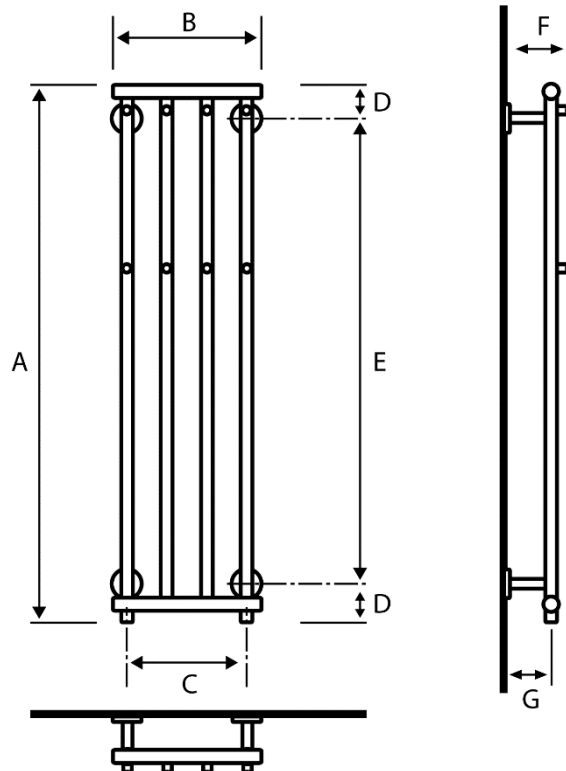

LV-4/300 kromi

Saatavana myös RAL -väreissä

Liitäntä ½" sisäkiertein kuivaimen alaosasta.

LV-4/300 kromi	
Teho: (60/58/22)	kromi: 300 W maalattu: 390 W
EAN:	4770046008105
LVI:	5490000
Materiaali:	kromattu messinki (CuZn36As)
Soveltuu:	lämmitysverkko
VTT testi:	www.sentakia.com
CE vastaavuus:	www.sentakia.com
Suoritusasoilmoitus:	www.sentakia.com

Mitat: (mm)			
A =	1200	E =	1000
B =	380	F =	120
C =	300	G =	74
D =	100		

LÄMPÖÄ JA VETTÄ