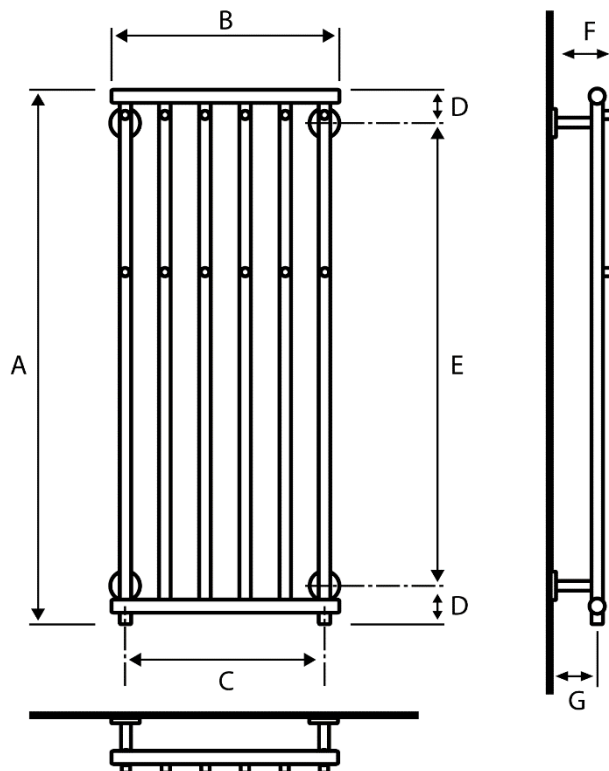

## LV-6/500 kromi

Saatavana myös RAL -väreissä

Liitänä ½" sisäkiertein kuivaimen alaosasta.

LV-6/500 kromi	
<b>Teho: (60/58/22)</b>	kromi: 440 W maalattu: 572 W
<b>EAN:</b>	4770046008112
<b>LVI:</b>	5490001
<b>Materiaali:</b>	kromattu messinki (CuZn36As)
<b>Soveltuu:</b>	lämmitysverkko
<b>VTT testi:</b>	<a href="http://www.sentakia.com">www.sentakia.com</a>
<b>CE vastaavuus:</b>	<a href="http://www.sentakia.com">www.sentakia.com</a>
<b>Suoritusasoilmoitus:</b>	<a href="http://www.sentakia.com">www.sentakia.com</a>

Mitat: (mm)			
A =	1200	E =	1000
B =	580	F =	120
C =	500	G =	74
D =	100		

LÄMPÖÄ JA VETTÄ