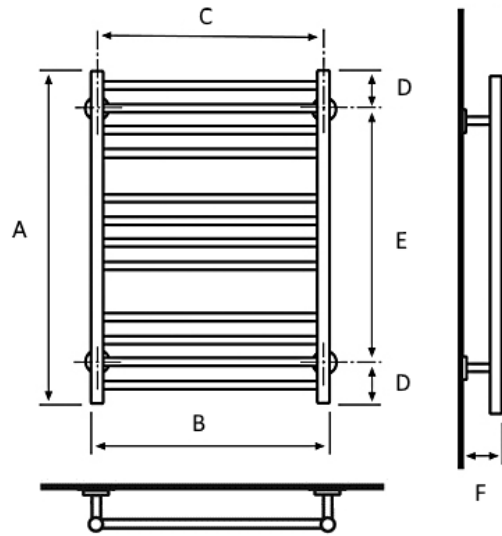

## ML-3/500 kromi

Saatavana myös RAL -väreissä

Sama malli voidaan liittää sekä ylä- että alakautta.  
Mutteriliitintä pintakulmiin/epäkeskoihin.

ML-3/500	
<b>Teho: (60/58/22)</b>	kromi: 150 W maalattu: 195 W
<b>EAN:</b>	4770046008273
<b>LVI:</b>	5487501
<b>Materiaali:</b>	kromattu messinki (CuZn36As)
<b>Soveltuu:</b>	käyttövesi + lämmitysverkko
<b>CE vastaavuus:</b>	<a href="http://www.sentakia.com">www.sentakia.com</a>
<b>Suoritusasoilmoitus:</b>	<a href="http://www.sentakia.com">www.sentakia.com</a>

Mitat: (mm)			
<b>A =</b>	600	<b>D =</b>	60
<b>B =</b>	528	<b>E =</b>	480
<b>C =</b>	500	<b>F =</b>	88

Kokonaisleveys = 574 mm  
(Oras pintakulmaliittimien kanssa)

Yläkautta liitettäessä minimivirtaama 0,01 l/s per kuivain.  
Patteri/lämmitysverkkoon liitettäessä emme suosittele yläliitintää.