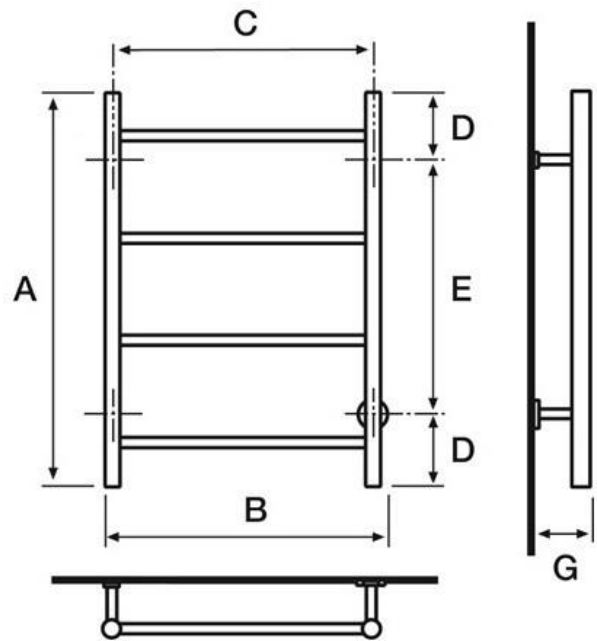

BLG-500

CE

Sähkötoiminen pyyhekuivain.

BLG-500 (L tai R)	
Teho:	35 W
EAN:	L 6430034743200
	R 6430034743217
LVI:	L 5282109
	R 5282110
Materiaali:	kiillotettu RST
IP luokitus:	IP 34 (roiskeveden kestävä)

Mitat: (mm)			
A =	720	E =	440
B =	550		
C =	500	G =	100
D =	140		

Sähköjohdon pituus n. 1,2 m

- Kätisyys (vasen/oikea) määräytyy alapuolen sähköjohdon lähdön mukaan.
- Kuivain voidaan kääntää myös ylösalaisin.
- On/off kytkin sijaitsee kuivaimen rungossa, sähköjohdon vieressä.
- Tuote voidaan asentaa sähköalan ammattilaisen toimesta myös kiinteästi, jolloin sähköjohto ei jää näkyviin.
- Voidaan asentaa pistotulppajohdollisena 120 cm päähän suihkusta, kiinteästi asennettuna tätä rajoitusta ei ole.