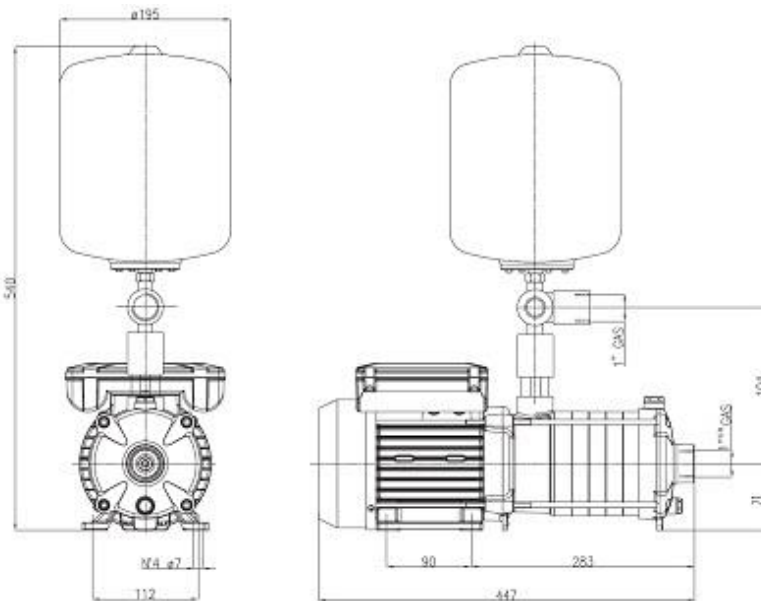

Speroni RSX 4 Easy

Speroni RSX Easy-sarjan taajuusmuuttajilla voidaan ohjata helposti ja tarkasti pumpun toimintanopeutta. Taajuusmuuttajaa käyttämällä voidaan säästää huomattavasti pumpun käyttökustannuksia.

Säätää ja ylläpitää tarvittavaa painetta käyttäjäystävällisen EASY-taajuusmuuttajan avulla.

Speroni RSX 4 Easy	
Ottoteho:	Max. 1100 W
Maksimi tuotto:	180 l/min
Maksimi nostokorkeus:	60 m
Maksimi käyttöpaine:	6 bar
Maksimi imukorkeus:	7 m
Säiliön tilavuus:	8 l
Liitäntä:	1 ¼" – 1"
Juoksupyörät:	6 kpl, rst
Rakenne:	1-vaihe moottori 230V – 50Hz
Eristysluokka:	F
Suojausluokka:	IP55
Veden maks. lämpötila:	35°C
Takuu:	2 vuotta
LVI-numero:	4943311

Mitat (mm)	
L:	447
S:	195
K:	540
Paino:	18 kg

Materiaalit

Pumpun pesä
Pumpun laippa
Juoksupyörät
Diffuusorit
Pumpun vaippa
Pumpun akseli
Mekaaninen tiiviste

Ruostumaton teräs AISI 304
Ruostumaton teräs AISI 304
Ruostumaton teräs AISI 304
Ruostumaton teräs AISI 304
Ruostumaton teräs AISI 304
Ruostumaton teräs AISI 304
Grafiitti / grafiitti