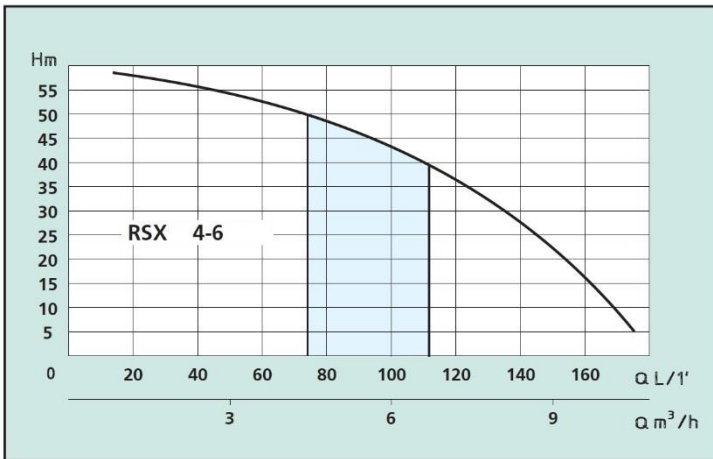

Speroni RSX 4 Easy

Speroni RSX Easy-sarjan taajuusmuuttajilla voidaan ohjata helposti ja tarkasti pumpun toimintanopeutta. Taajuusmuuttajaa käyttämällä voidaan säästää huomattavasti pumpun käyttökustannuksia.

Säätää ja ylläpitää tarvittavaa painetta käyttäjäystävällisen EASY-taajuusmuuttajan avulla.

Speroni RSX 4 Easy	
Ottoteho:	Max. 1100 W
Maksimi tuotto:	180 l/min
Maksimi nostokorkeus:	60 m
Maksimi käyttöpaine:	6 bar
Maksimi imukorkeus:	7 m
Säiliön tilavuus:	8 l
Liitäntä:	1 ¼" – 1"
Juoksupyörät:	6 kpl, rst
Rakenne:	1-vaihe moottori 230V – 50Hz
Eristysluokka:	F
Suojausluokka:	IP55
Veden maks. lämpötila:	35°C
Takuu:	2 vuotta
LVI-numero:	4943311

Mitat (mm)	
L:	447
S:	195
K:	540
Paino:	18 kg

Materiaalit

Pumpun pesä
Pumpun laippa
Juoksupyörät
Diffuusorit
Pumpun vaippa
Pumpun akseli
Mekaaninen tiiviste

Ruostumaton teräs AISI 304
Ruostumaton teräs AISI 304
Ruostumaton teräs AISI 304
Ruostumaton teräs AISI 304
Ruostumaton teräs AISI 304
Ruostumaton teräs AISI 304
Grafiitti / grafiitti